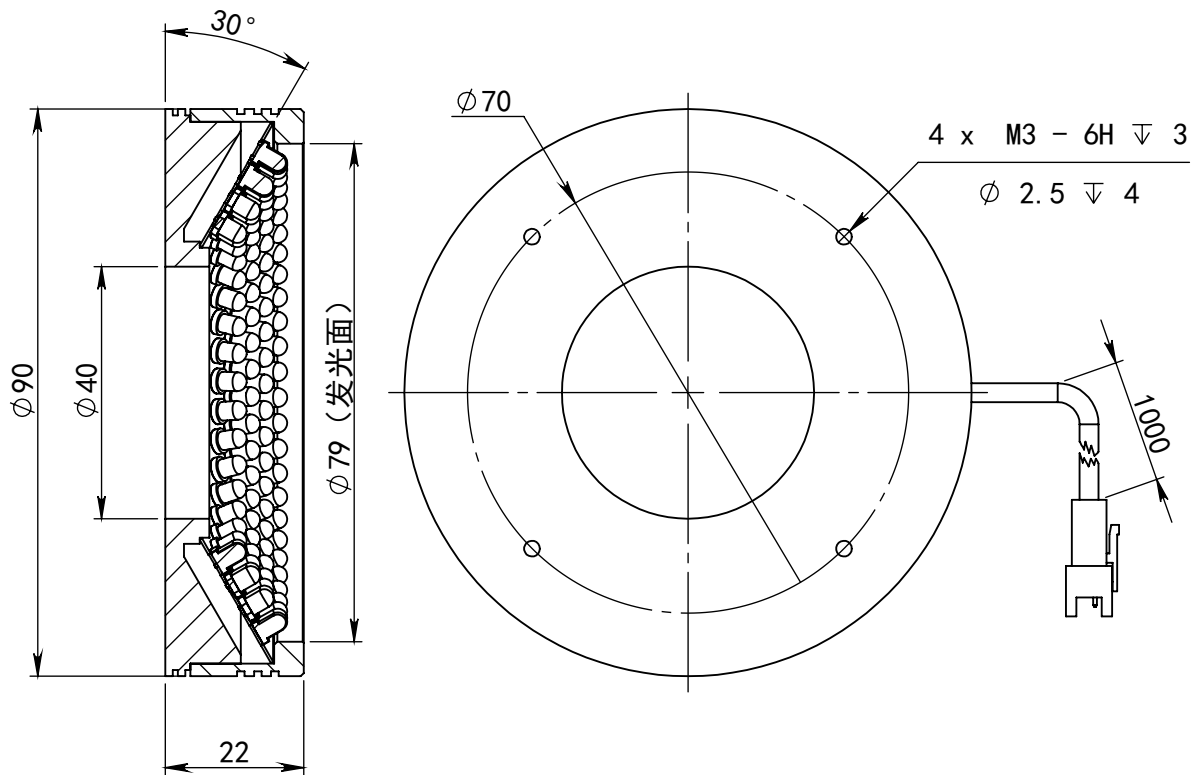

SS-SS

深圳市汉深锦龙科技有限公司

HS-RL9030X

第三视图

单位 mm

比例 1:1.2

版本 V1.0

出线方式

正负极

+

-

SM-3PIN

颜色

红

黑

日期