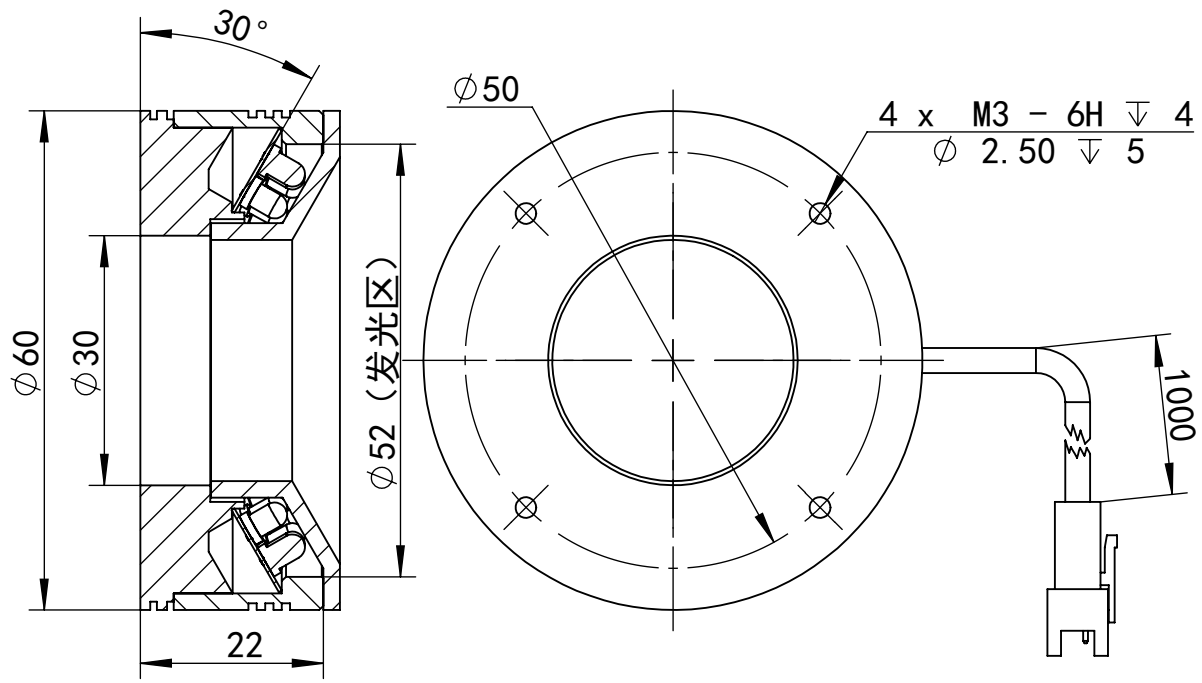

SS-SS

深圳市汉深锦龙科技有限公司

HS-RL6030X

第三视图

单位 mm

比例 1.1:1

版本 V1.0

出线方式	正负极	+	-
SM-3PIN	颜色	红	黑