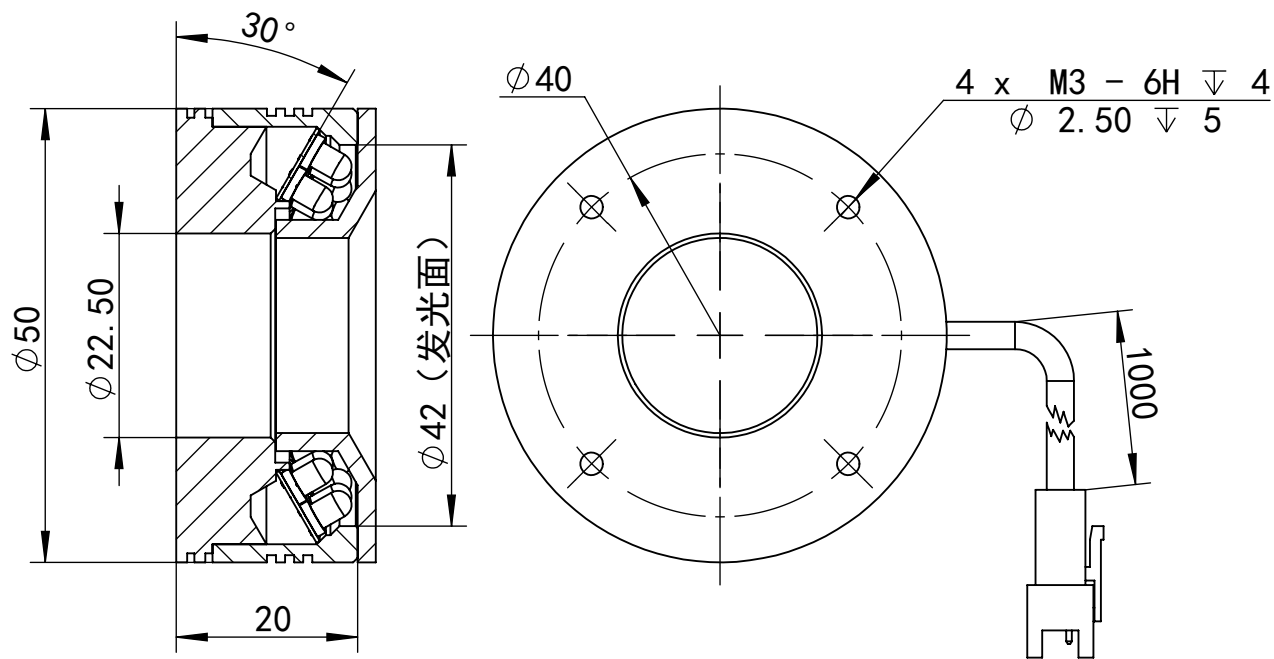

SS-SS

深圳市汉深锦龙科技有限公司

HS-RL5030X

第三视图

单位

mm

比例

1.2:1

版本

V1.0

出线方式

正负极

+

-

SM-3PIN

颜色