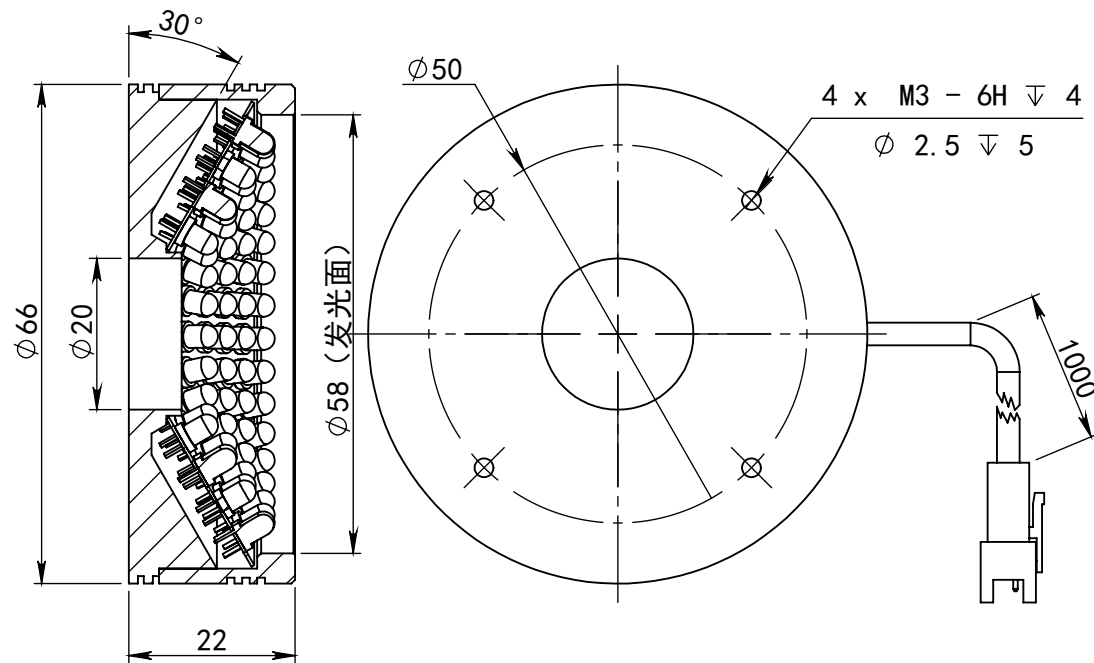

SS-SS

深圳市汉深锦龙科技有限公司

HS-RL6630X

第三视图

单位

mm

比例

1:1

版本

V1.0

出线方式

正负极

+

-

SM-3PIN

颜色