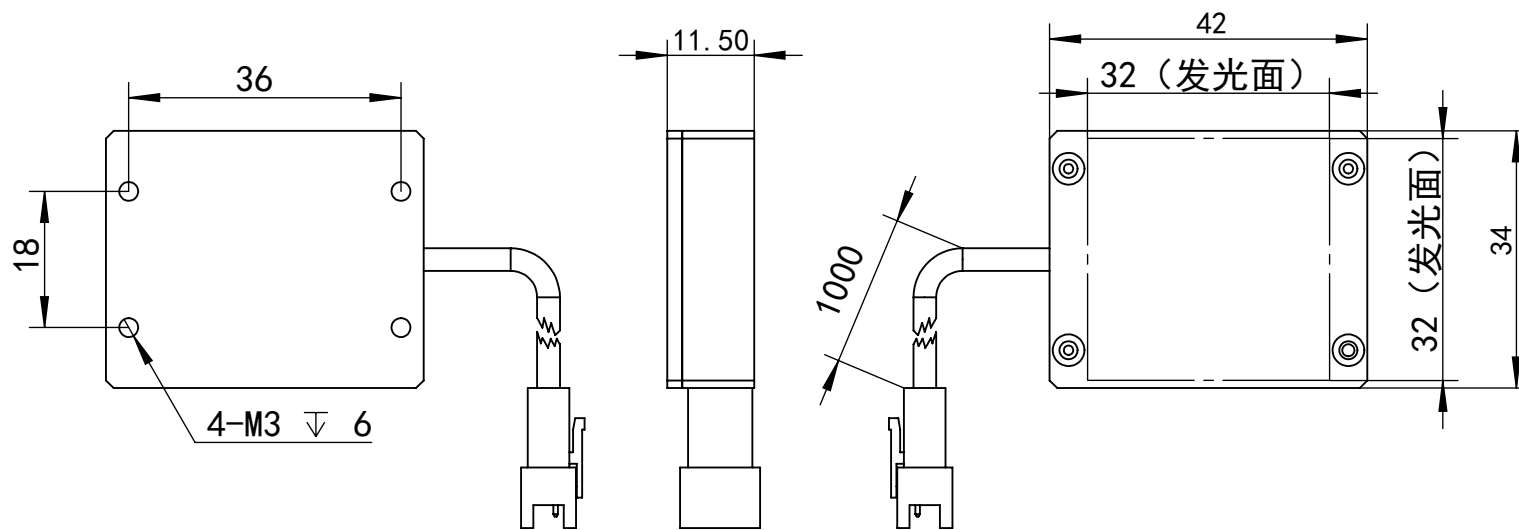

SS-SS

深圳市汉深锦龙科技有限公司

HS-BL3232X

第三视图

单位

mm

比例

1:1

版本

V1.0

出线方式

正负极

+

-

SM-3PIN

颜色