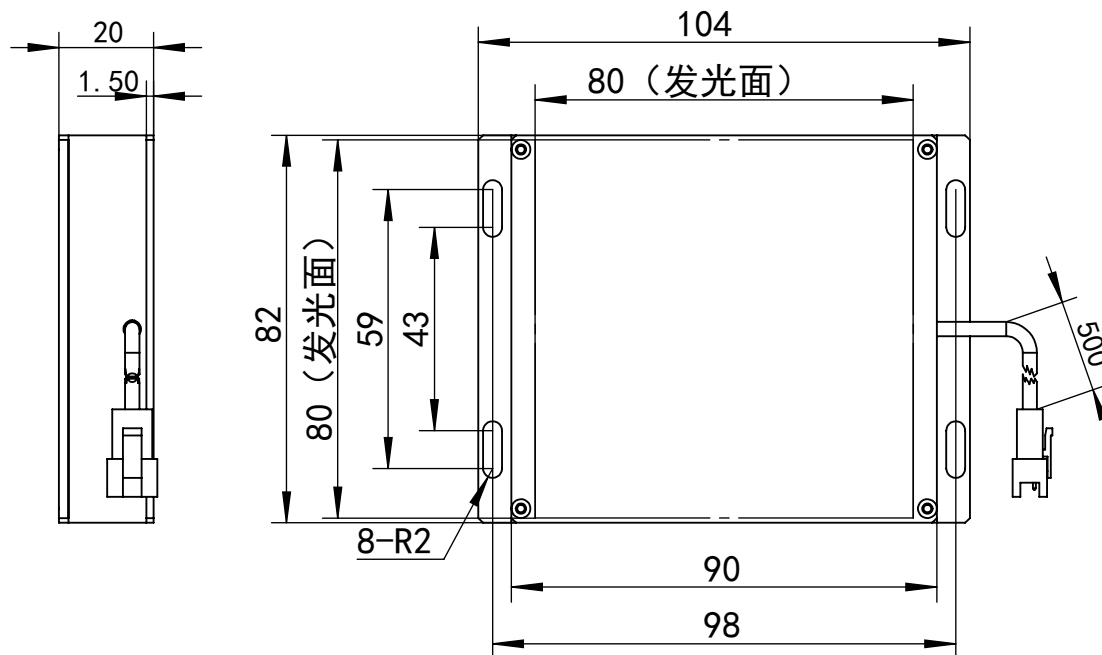

版权所有·侵权必究

SS-SS

深圳市富士智能科技有限公司

Shenzhen Fuji Intelligent Technology Co., Ltd.

FJI-AS8080

第三视图

单位

mm

比例

1:1.6

版本

V1.0

出线方式

正负极

+

-

SM-3PIN

颜色

红

黑

日期

2021-09-16