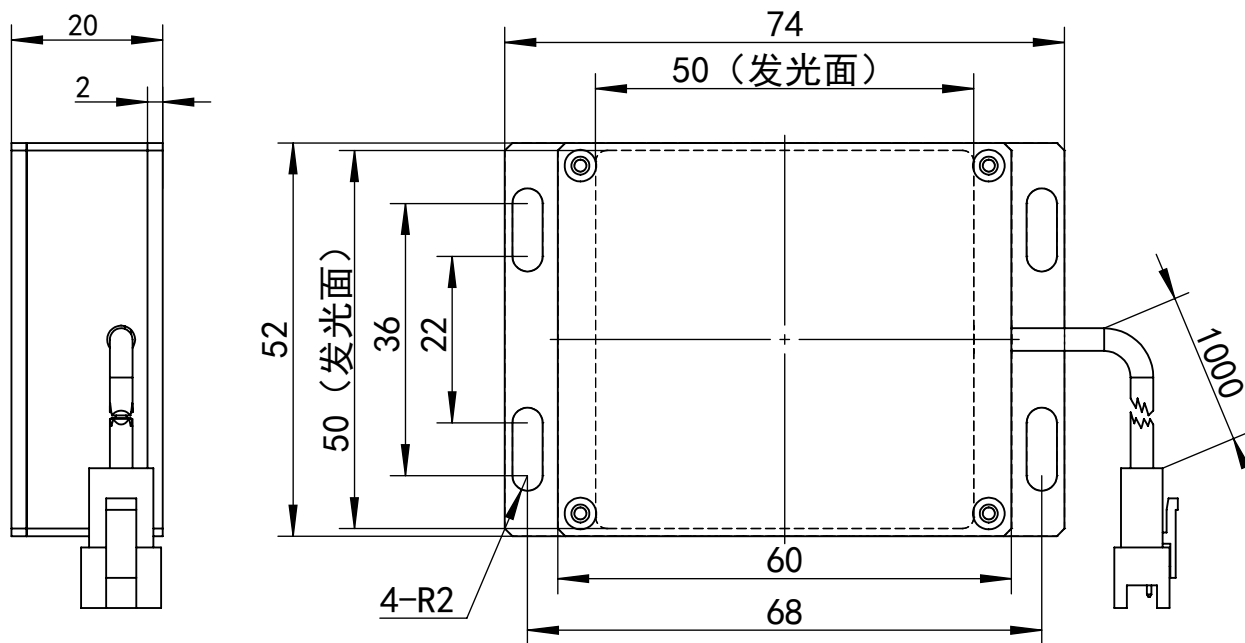

SS-SS

深圳市汉深锦龙科技有限公司

HS-BL5050X

第三视图

单位 mm

比例 1:1

版本 V1.0

出线方式

正负极

+

-

SM-3PIN

颜色

红

黑

日期