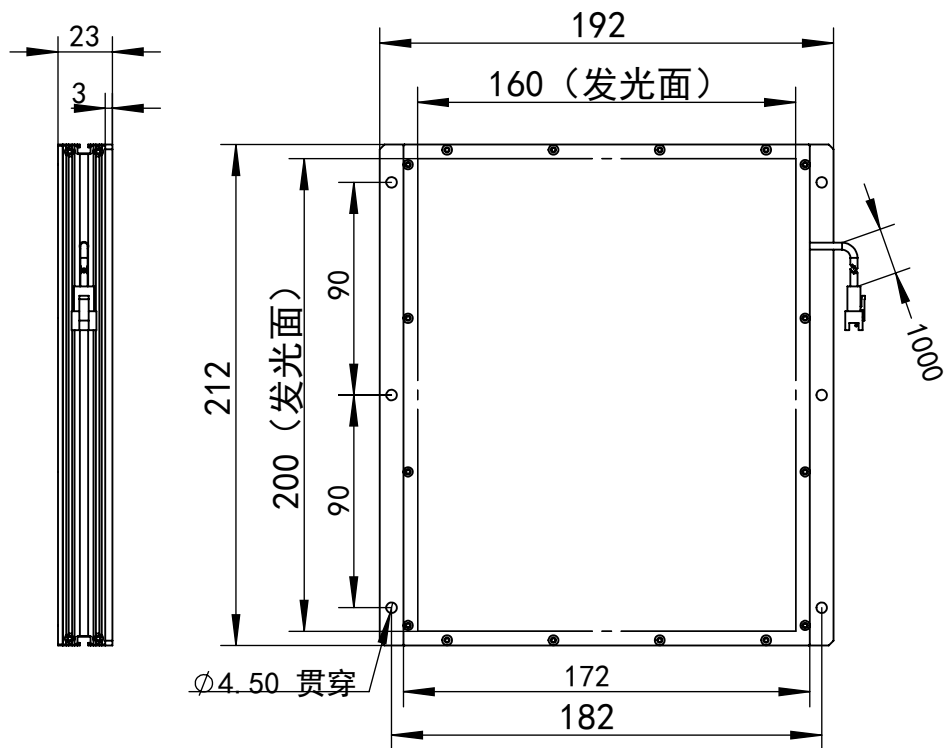

SS-SS

深圳市汉深锦龙科技有限公司

HS-BL200160X

第三视图

单位

mm

比例

1:3.2

版本

V1.0

出线方式

正负极

+

-

SM-3PIN

颜色