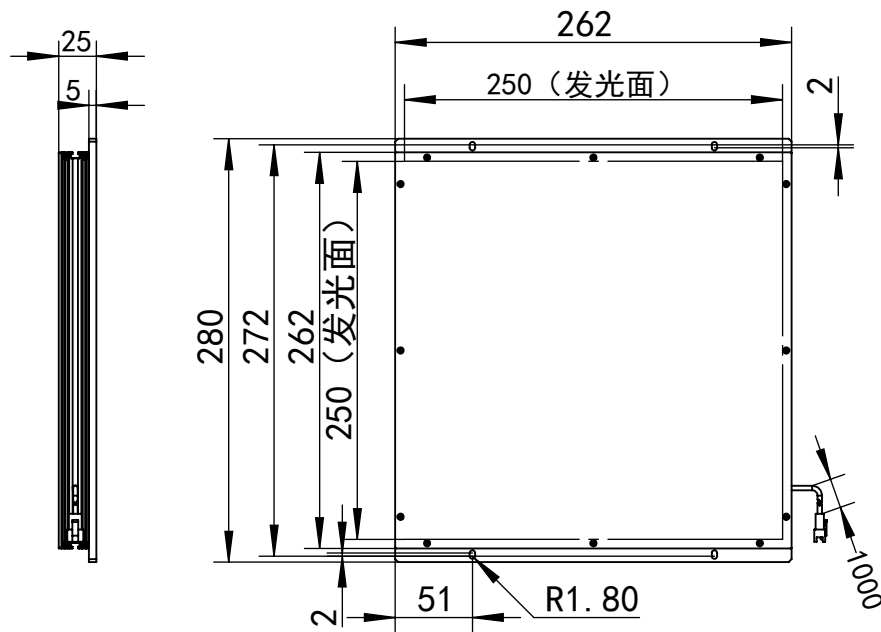

SS-SS

深圳市汉深锦龙科技有限公司

HS-BL250250X

第三视图

单位

mm

比例

1:5

版本

V1.0

出线方式

正负极

+

-

SM-3PIN

颜色