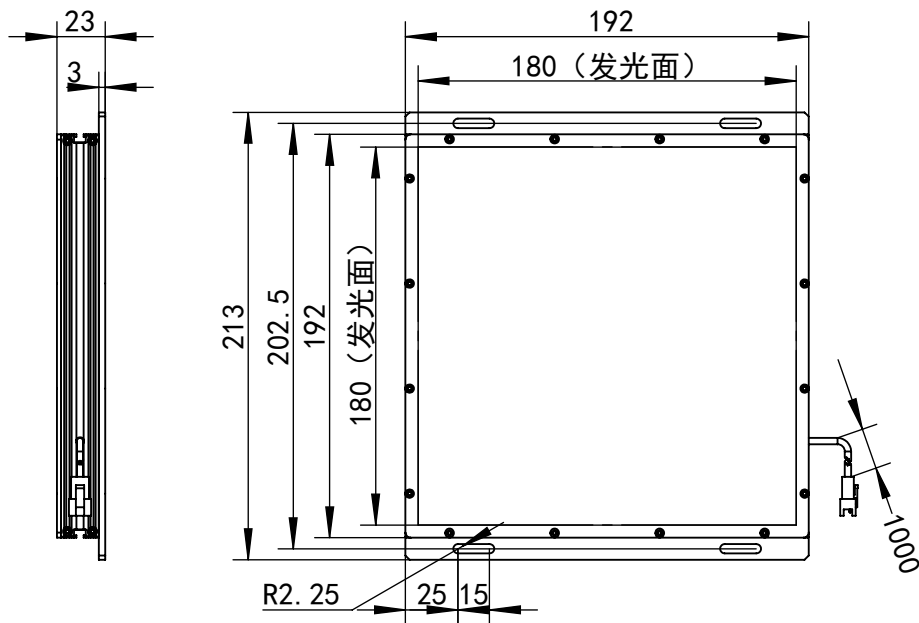

版权所有:侵权必究

SS-SS

深圳市汉深锦龙科技有限公司

HS-BL180180X

第三视图

单位

mm

比例

1:3.6

版本

V1.0

出线方式

正负极

+

-

SM-3PIN