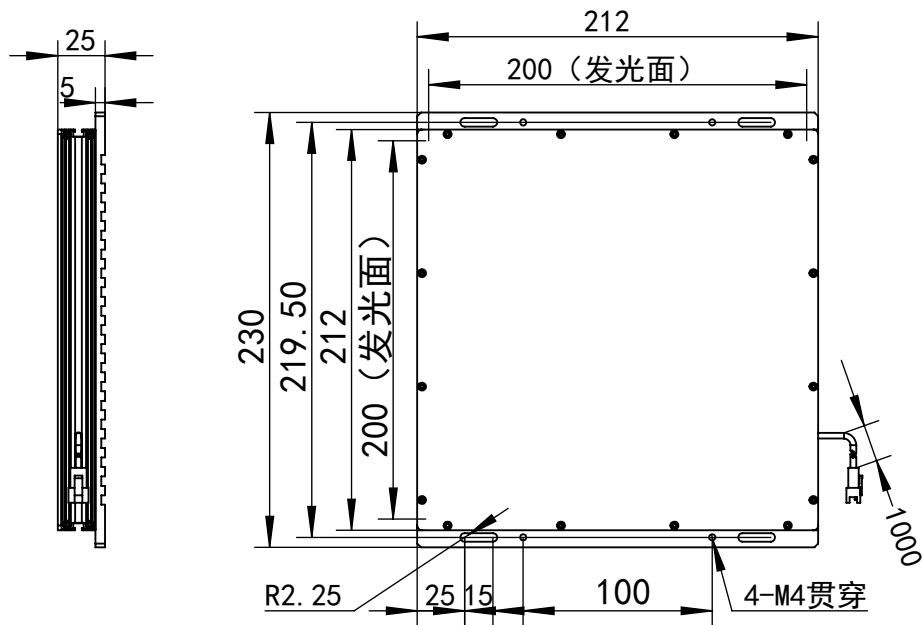

版权所有:侵权必究

SS-SS

深圳市汉深锦龙科技有限公司

HS-BL200200X

第三视图

单位

mm

比例

1:4

版本

V1.0

出线方式

正负极

+

-

SM-3PIN

颜色

红

黑

日期

2021-09-16

A4