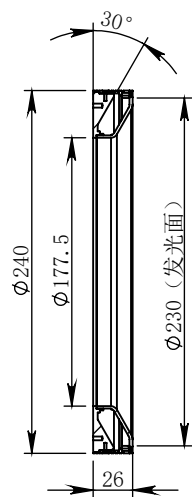

SS-SS

剖面 A-A

深圳市汉深锦龙科技有限公司

HS-RL24030X

第三视图

单位

mm

出线方式

正负极

+

-

比例

1:5

SM-3PIN

颜色

红