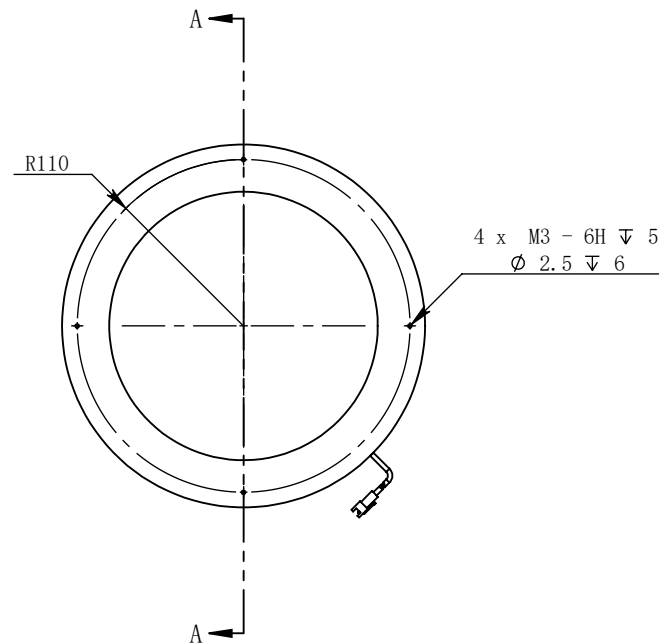

SS-SS

剖面 A-A

深圳市汉深锦龙科技有限公司

HS-RL24030X

第三视图

单位

mm

出线方式

正负极

+

-

比例

1:5

SM-3PIN

颜色

红