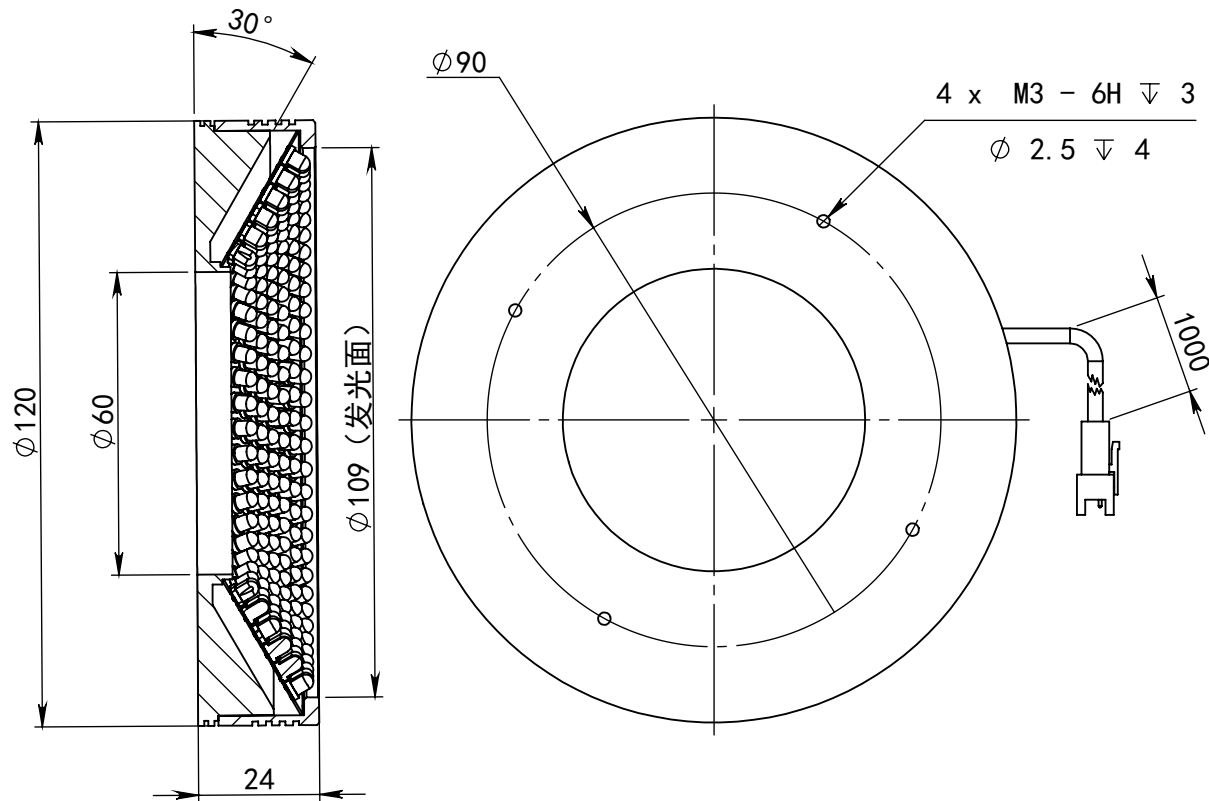

SS-SS

深圳市汉深锦龙科技有限公司

HS-RL12030X

第三视图

单位

mm

出线方式

正负极

+

-

比例

1:1.5

版本

V1.0

SM-3PIN

颜色