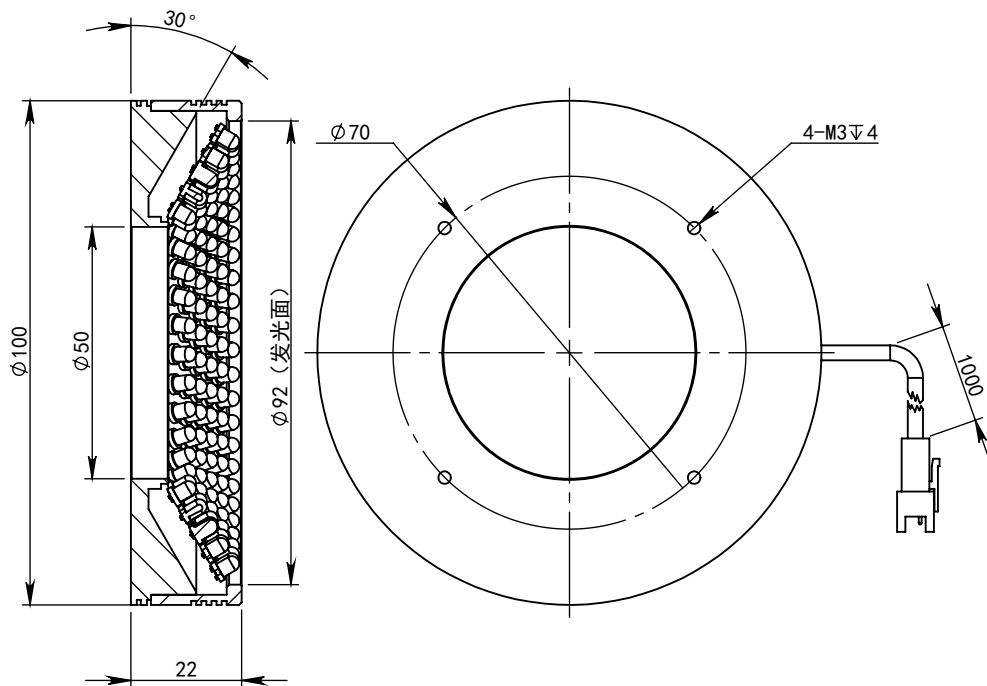

SS-SS

深圳市汉深锦龙科技有限公司

HS-RL10030X

第三视图

单位 mm

比例 1:1.5

版本 V1.0

出线方式

正负极

+

-

SM-3PIN

颜色

红

黑

日期