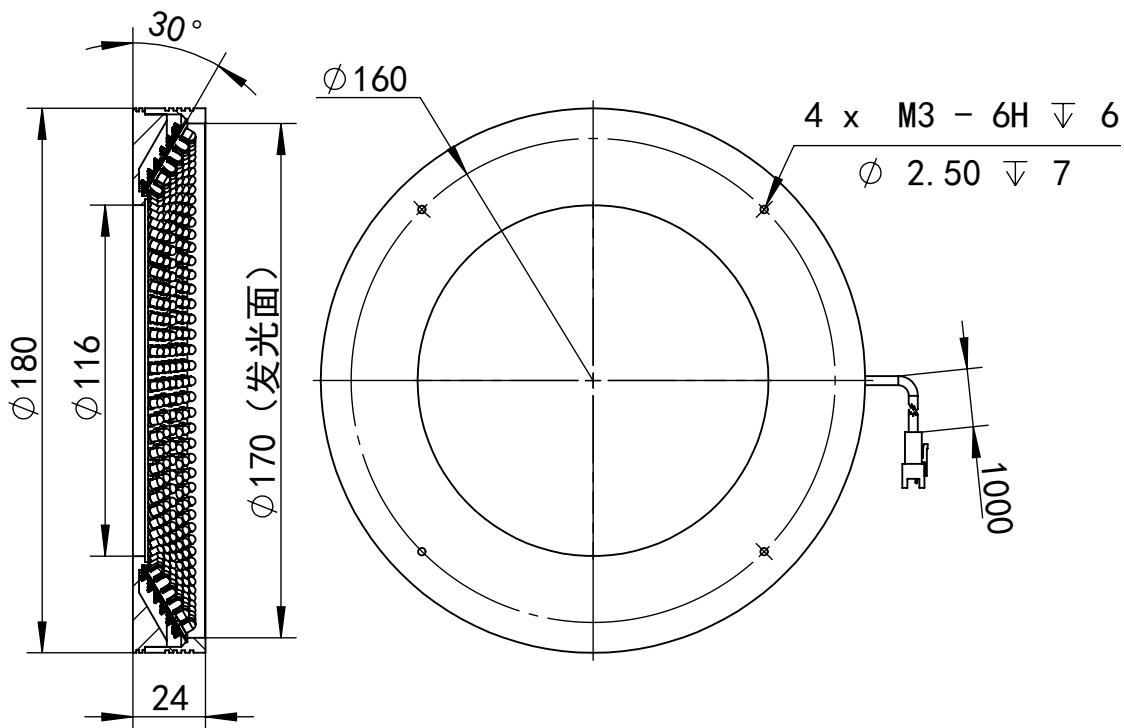

SS-SS

深圳市汉深锦龙科技有限公司

HS-RL18030X

第三视图

单位

mm

比例

1:2.5

版本

V1.0

出线方式

正负极

+

-

SM-3PIN

颜色