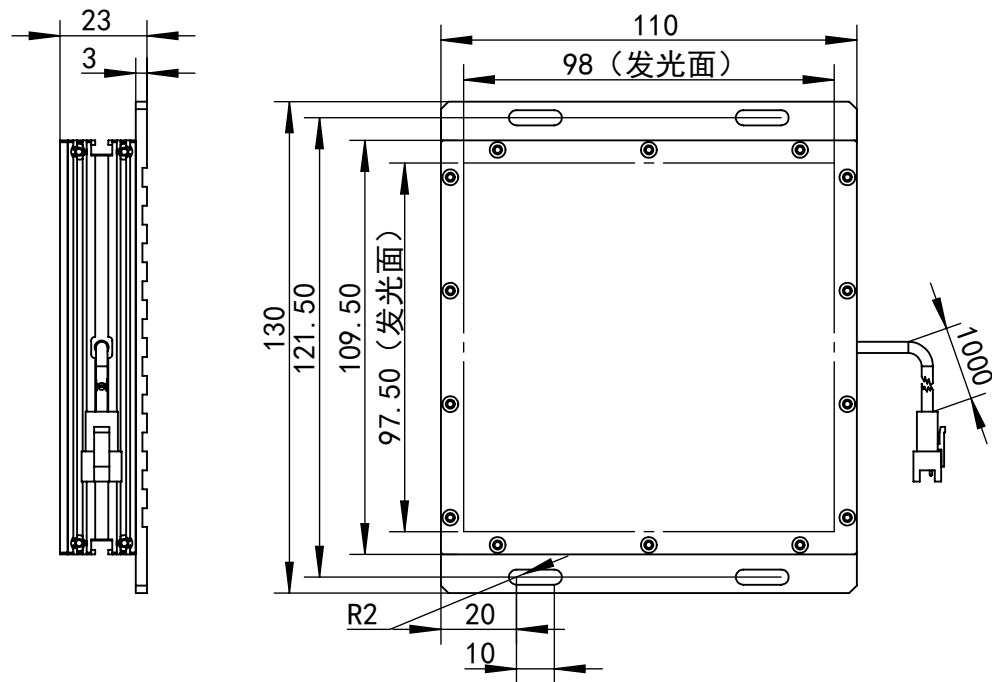

版权所有:侵权必究

SS-SS

深圳市汉深锦龙科技有限公司

HS-BL100100X

第三视图

单位

mm

比例

1:2

出线方式

正负极

+

-

版本

V1.0

SM-3PIN