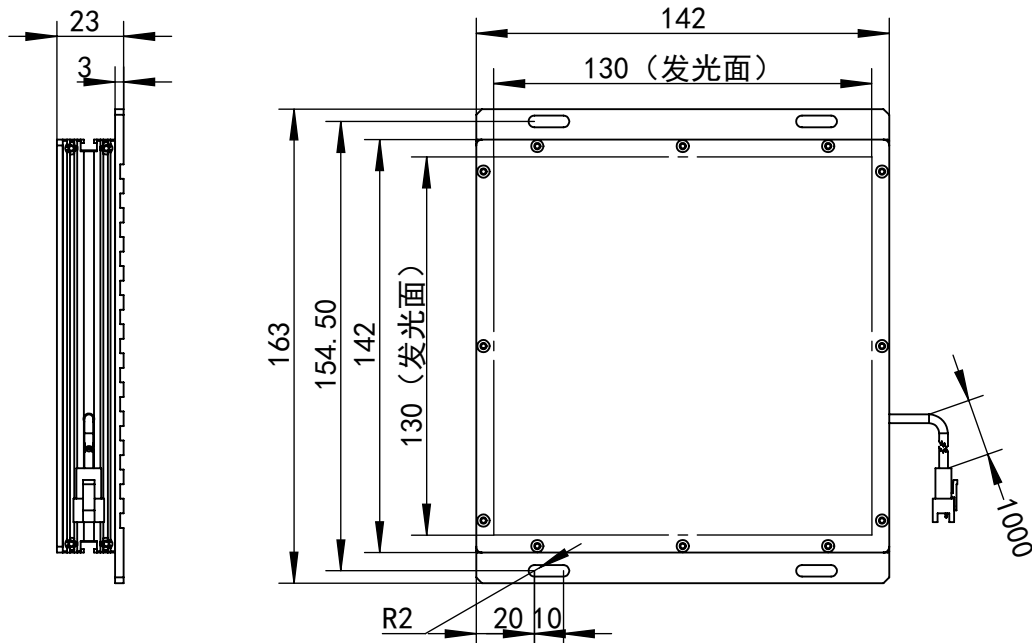

版权所有:侵权必究

SS-SS

深圳市汉深锦龙科技有限公司

HS-BL130130X

第三视图

单位

mm

比例

1:2.6

版本

V1.0

出线方式

正负极

+

-

SM-3PIN