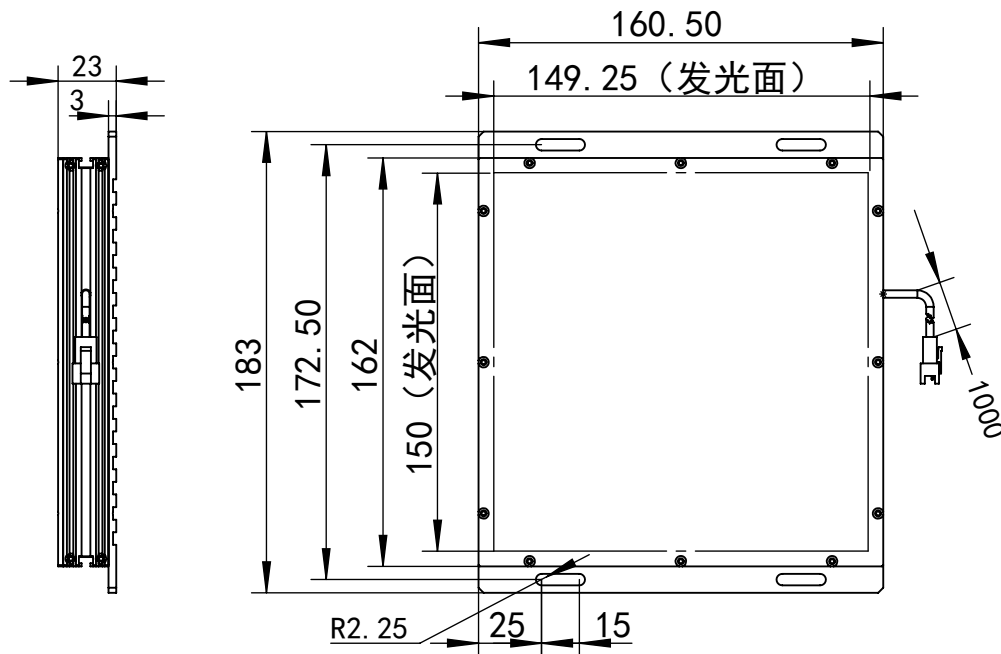

版权所有:侵权必究

SS-SS

深圳市汉深锦龙科技有限公司

HS-BL150150X

第三视图

单位 mm

比例 1:3

版本 V1.0

出线方式

正负极

+

-

SM-3PIN

颜色

红

黑