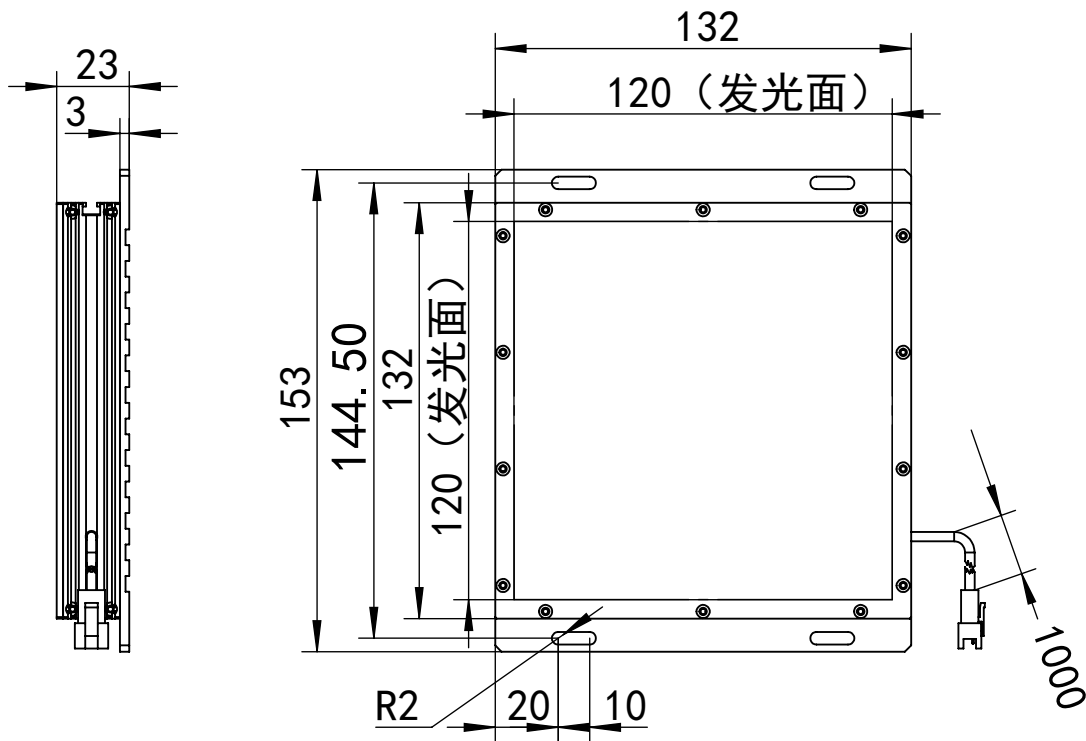

版权所有:侵权必究

SS-SS

深圳市汉深锦龙科技有限公司

HS-BL120120X

第三视图

单位

mm

比例

1:2.4

版本

V1.0

出线方式

正负极

+

-

SM-3PIN

颜色

红

黑

日期

2021-09-16