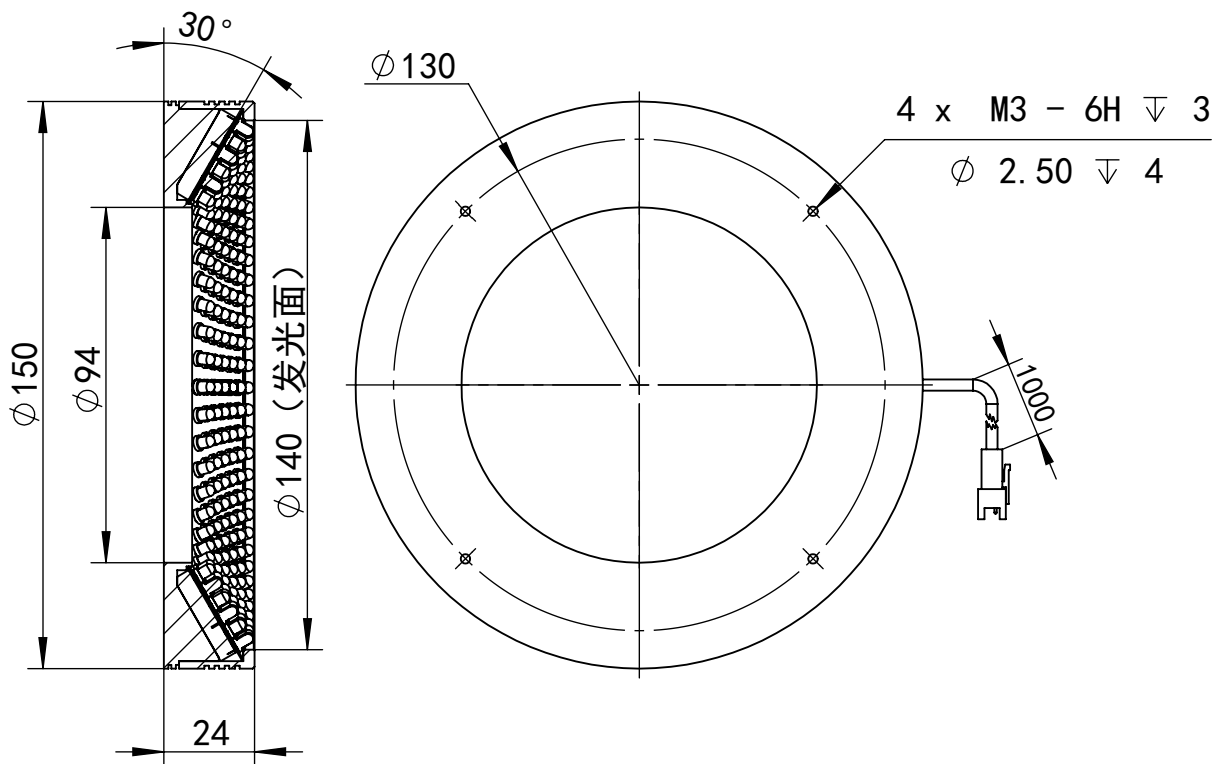

SS-SS

深圳市汉深锦龙科技有限公司

HS-RL15030X

第三视图

单位 mm

比例 1:2

出线方式

正负极

+

-

版本 V1.0

SM-3PIN

颜色

红

黑

日期