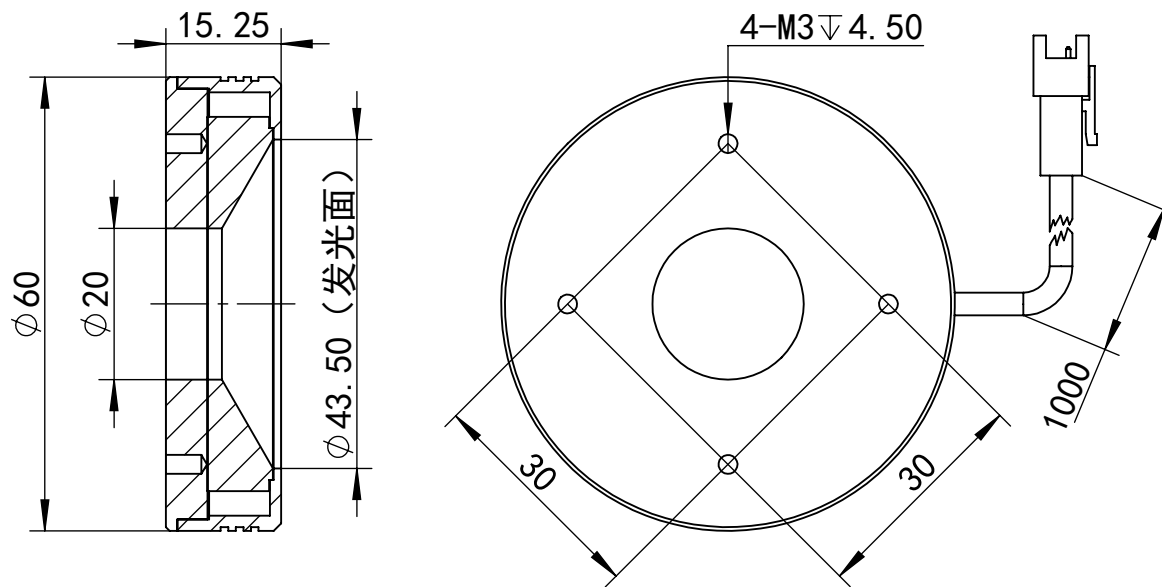

SS-SS

深圳市汉深锦龙科技有限公司

HS-BSL60X

第三视图

单位 mm

比例 1:1

版本 V1.0

出线方式

正负极

+

-

SM-3PIN

颜色

红

黑

日期