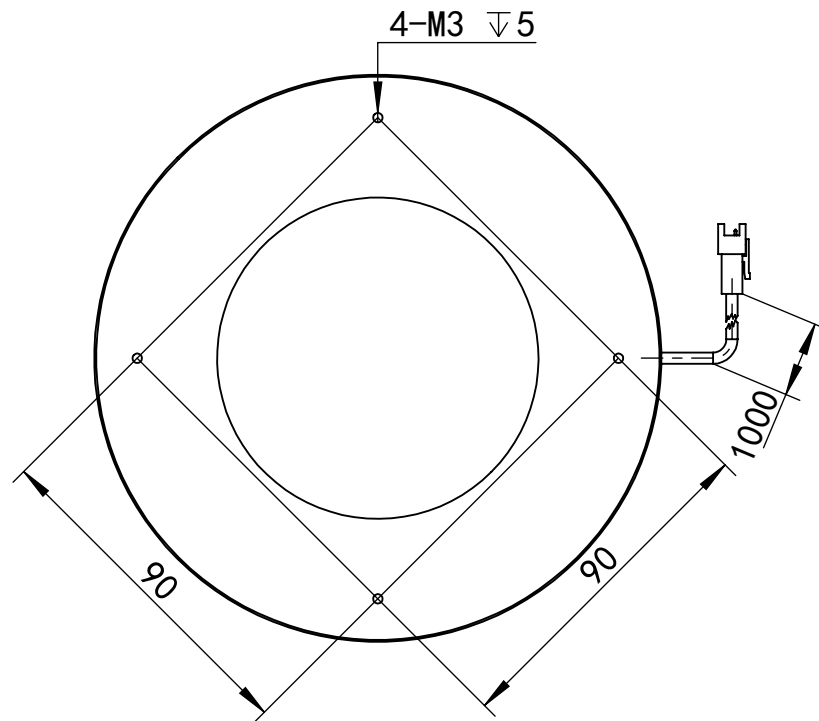

SS-SS

深圳市汉深锦龙科技有限公司

HS-BSL150X

第三视图

单位 mm

比例 1:2

版本 V1.0

出线方式

正负极

+

-

SM-3PIN

颜色

红

黑

日期