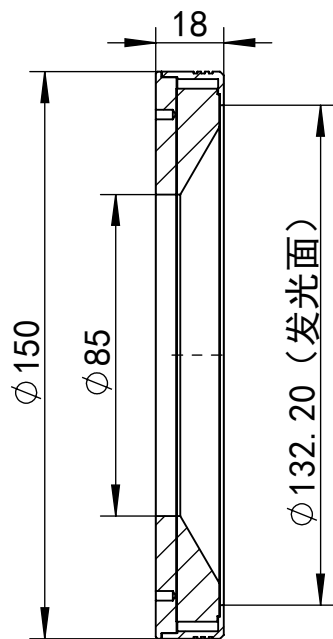

SS-SS

深圳市汉深锦龙科技有限公司

HS-BSL150X

第三视图

单位 mm

比例 1:2

版本 V1.0

出线方式

正负极

+

-

SM-3PIN

颜色

红

黑

日期