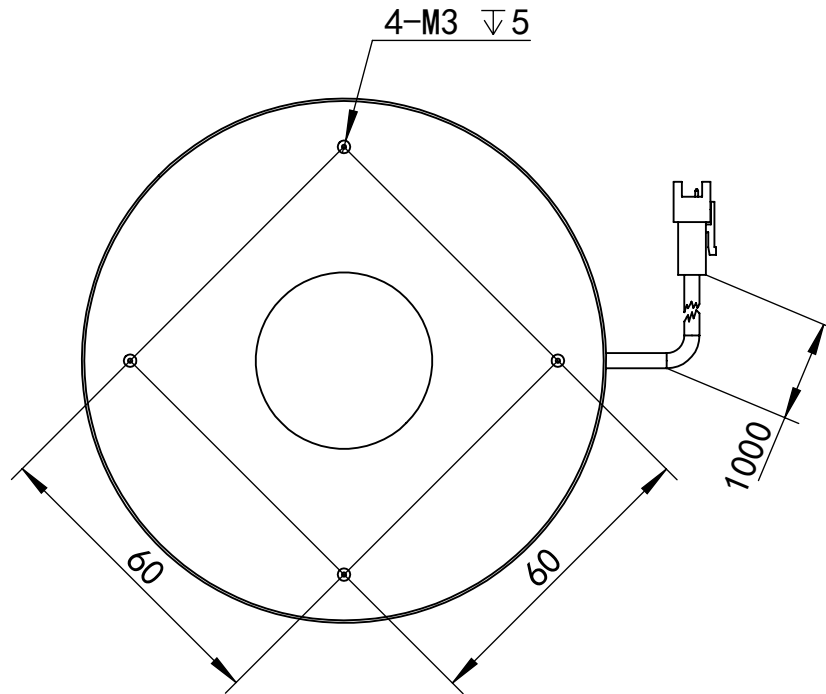

SS-SS

深圳市汉深锦龙科技有限公司

HS-BSL104X

第三视图

单位 mm

比例 1:1.5

版本 V1.0

出线方式

正负极

+

-

SM-3PIN

颜色

红

黑

日期