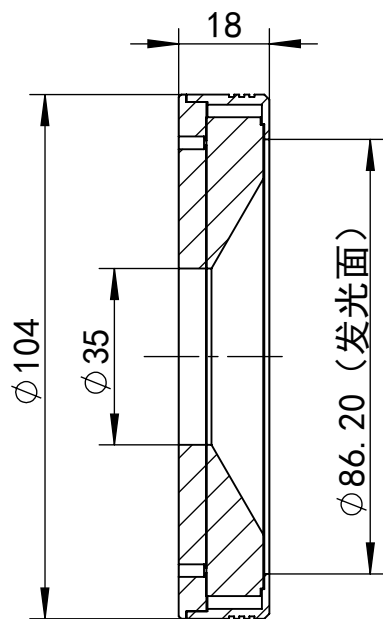

SS-SS

深圳市汉深锦龙科技有限公司

HS-BSL104X

第三视图

单位 mm

比例 1:1.5

版本 V1.0

出线方式

正负极

+

-

SM-3PIN

颜色

红

黑

日期