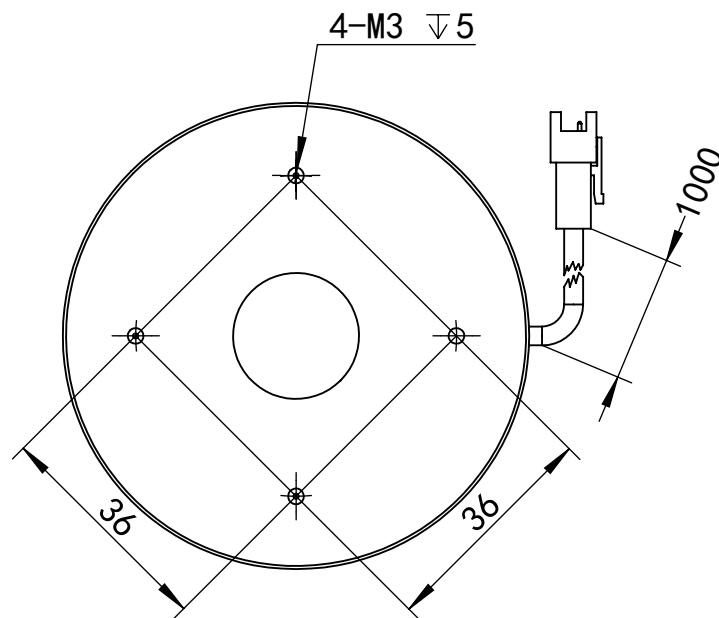

SS-SS

深圳市汉深锦龙科技有限公司

HS-BSL74X

第三视图

单位

mm

比例

1:1.2

版本

V1.0

出线方式

正负极

+

-

SM-3PIN

颜色