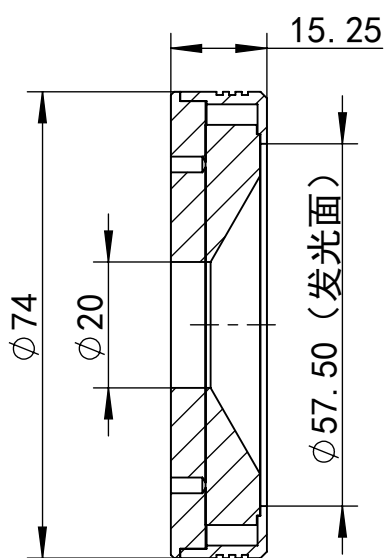

SS-SS

深圳市汉深锦龙科技有限公司

HS-BSL74X

第三视图

单位

mm

比例

1:1.2

版本

V1.0

出线方式

正负极

+

-

SM-3PIN

颜色