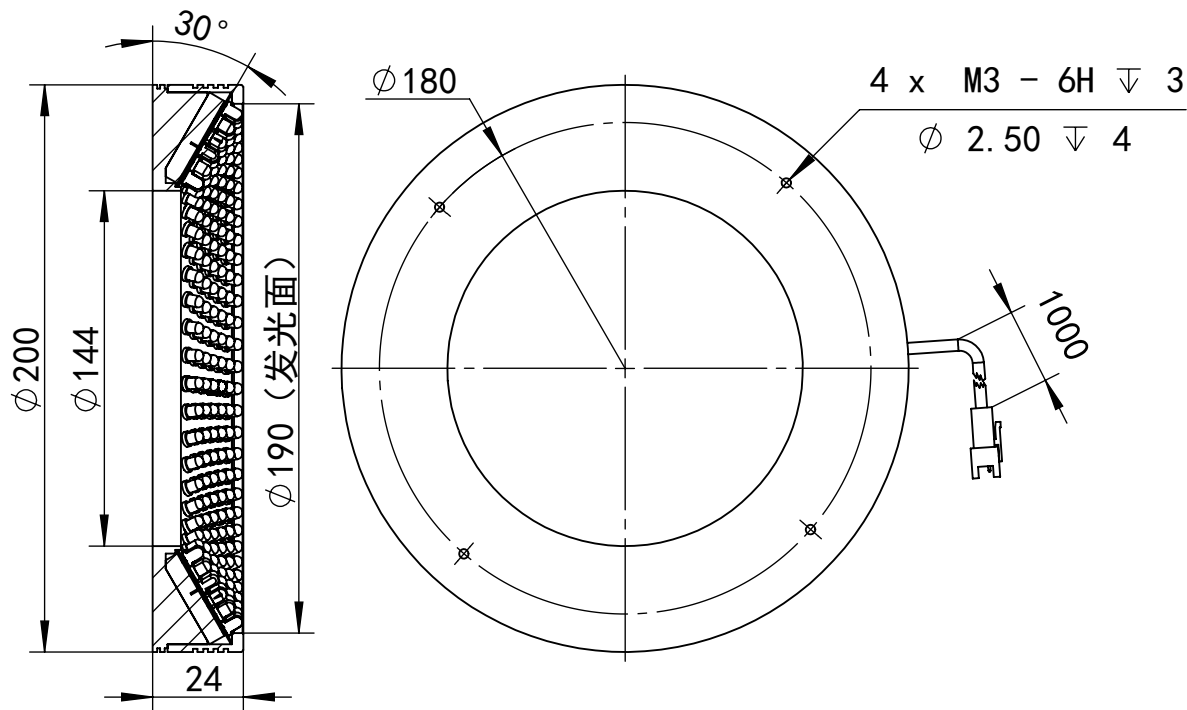

SS-SS

深圳市汉深锦龙科技有限公司

HS-RL20030X

第三视图

单位

mm

比例

1:1

出线方式

正负极

+

-

版本

V1.0

SM-3PIN

颜色