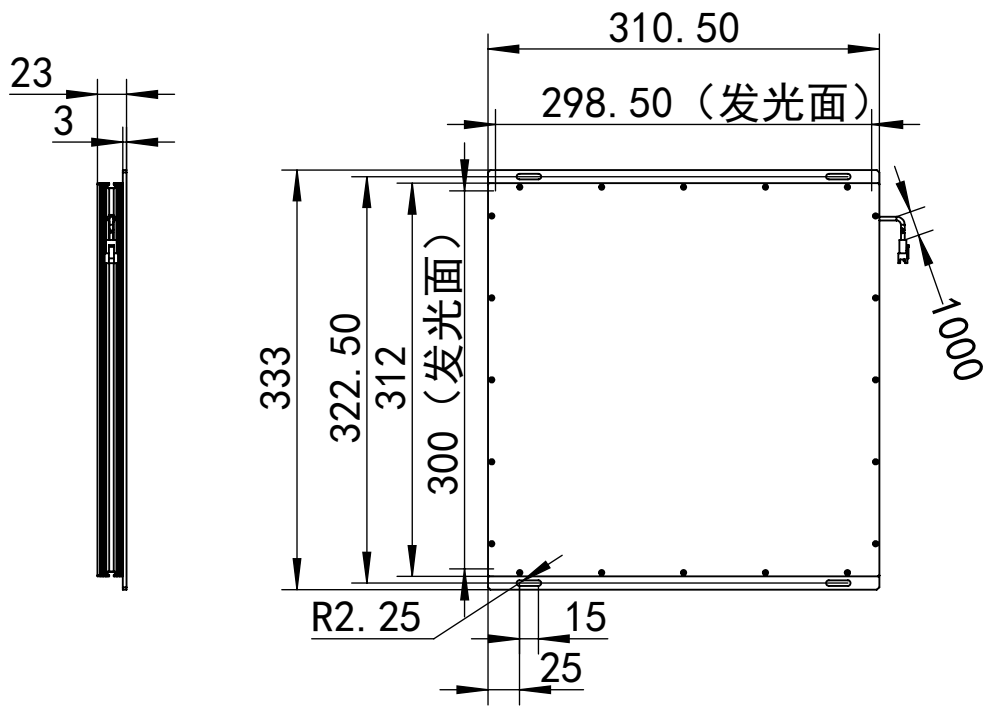

SS-SS

深圳市汉深锦龙科技有限公司

HS-BL300300X

第三视图

单位 mm

比例 1:6

出线方式	正负极	+	-
------	-----	---	---

版本 V1.0

SM-3PIN	颜色	红	黑
---------	----	---	---

日期

2021-09-16