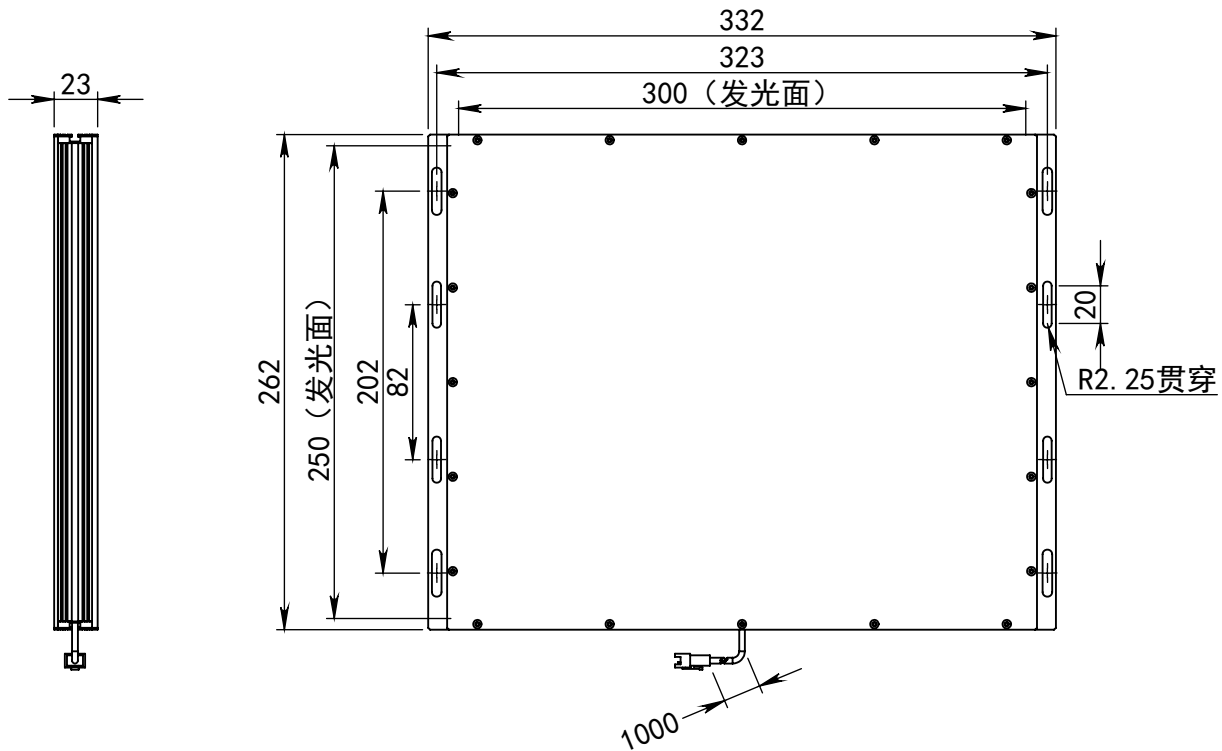

SS-SS

深圳市汉深锦龙科技有限公司

HS-BL300250X

第三视图

单位 mm

比例 1:4

出线方式

正负极

+

-

版本 V1.0

SM-3PIN

颜色

红

黑

日期