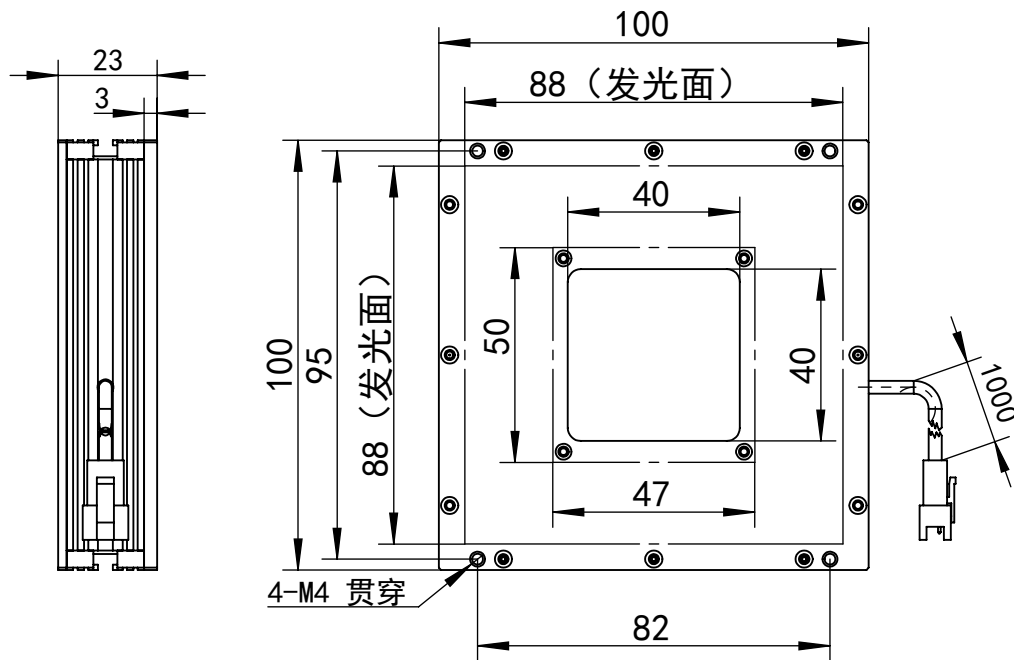

SS-SS

深圳市汉深锦龙科技有限公司

HS-BLR8888X-S

第三视图

单位

mm

比例

1:1.76

版本

V1.0

出线方式

正负极

+

-

SM-3PIN

颜色