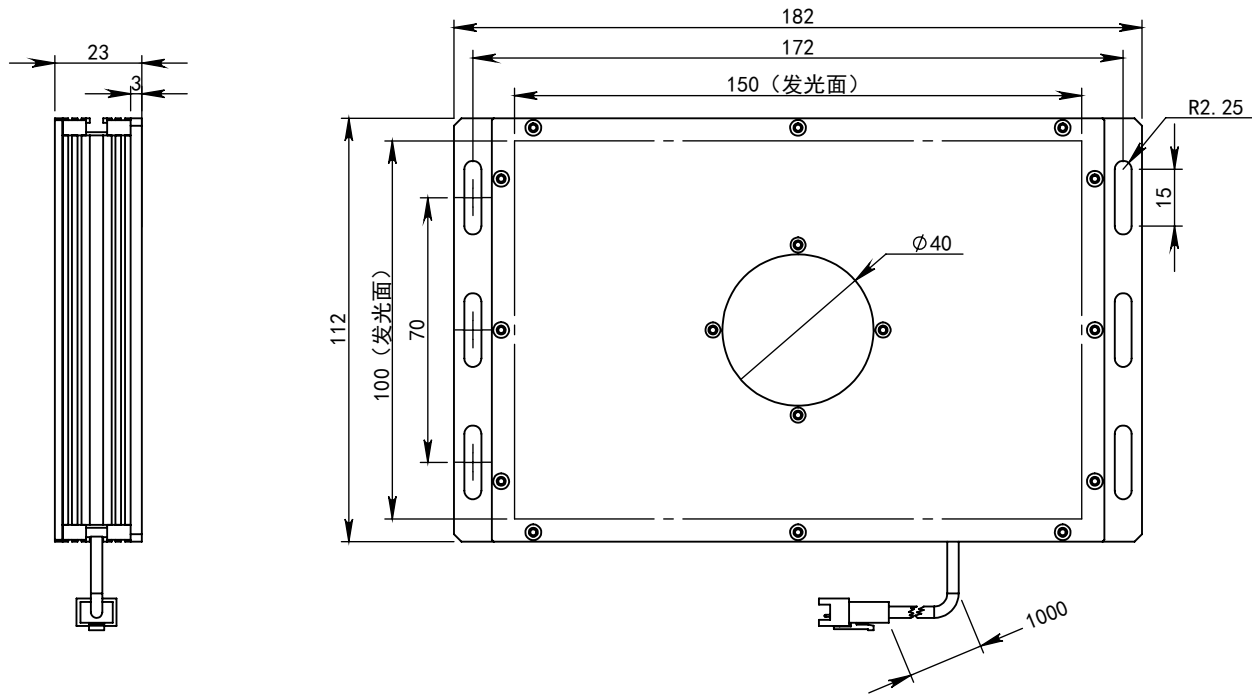

SS-SS

深圳市汉深锦龙科技有限公司

HS-BLR150100X-D

第三视图

单位 mm

比例 1:2

出线方式

正负极

+

-

版本 V1.0

SM-3PIN

颜色

红

黑

日期