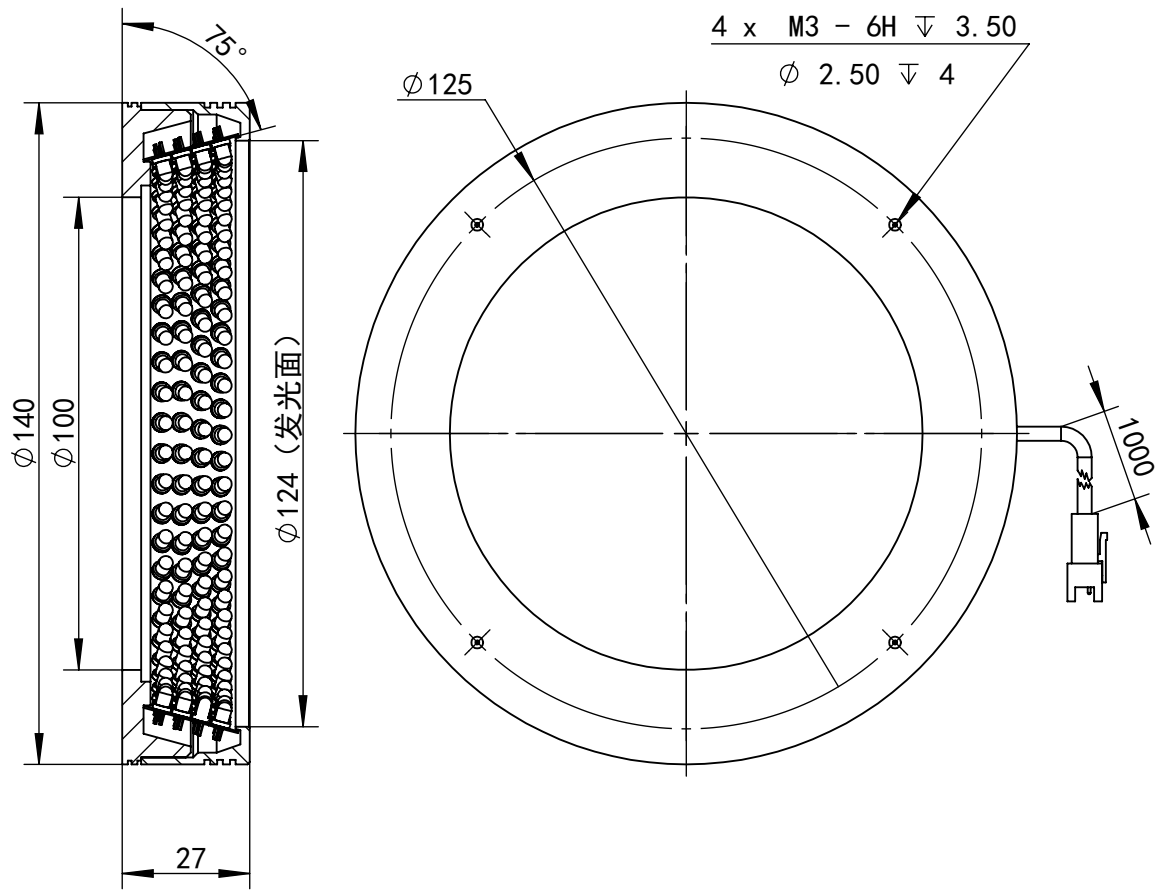

SS-SS

深圳市汉深锦龙科技有限公司

HS-RL14075X

第三视图

单位	mm
比例	1:1.6
版本	V1.0

出线方式	正负极	+	-
SM-3PIN	颜色	红	黑

日期	2021-11-06
----	------------