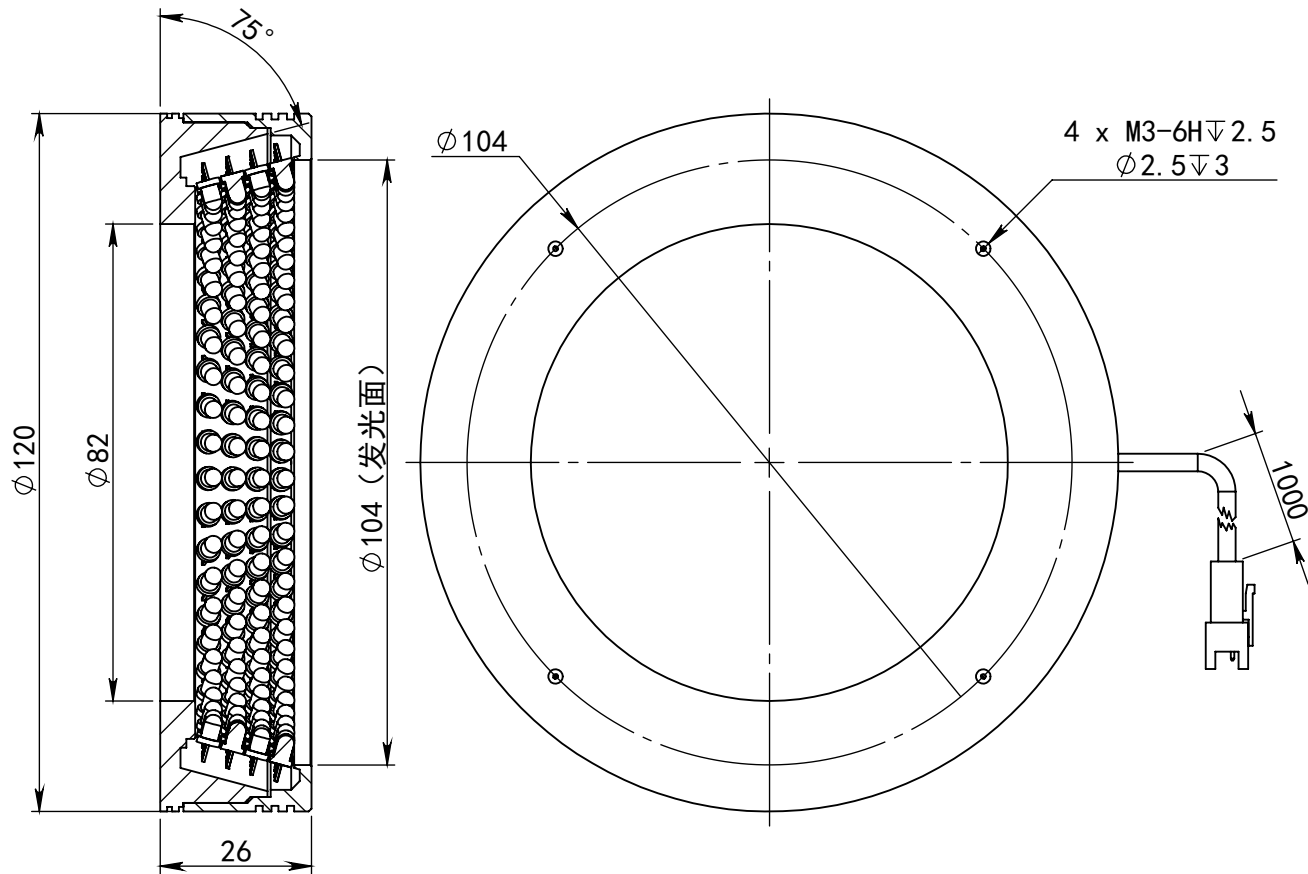

SS-SS

深圳市汉深锦龙科技有限公司

HS-RL12075X

第三视图		单位	mm
		比例	1:1.3
		版本	V1.0
日期		2021-11-06	

出线方式	正负极	+	-
SM-3PIN	颜色	红	黑