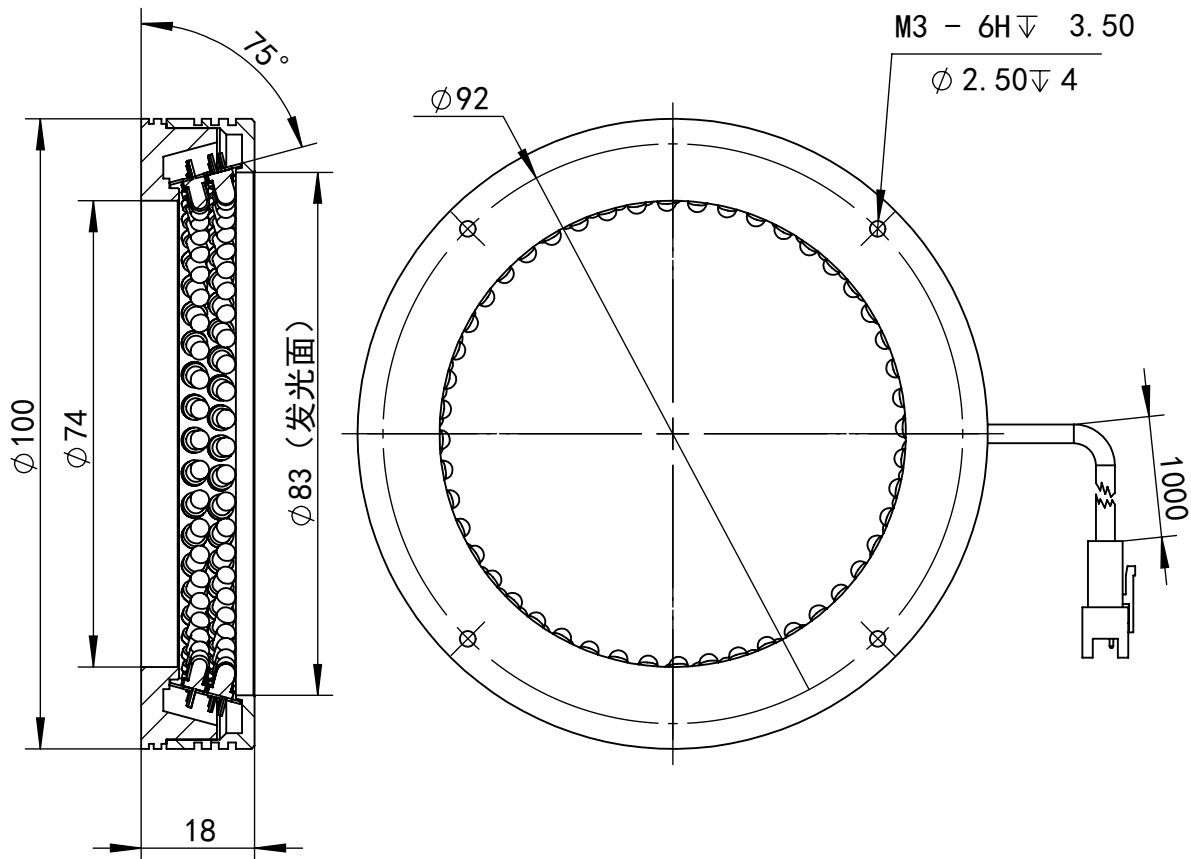

SS-SS

深圳市汉深锦龙科技有限公司

HS-RL10075X

第三视图

单位	mm
比例	1:1.2
版本	V1.0

出线方式	正负极	+	-
SM-3PIN	颜色	红	黑

日期

2021-11-06