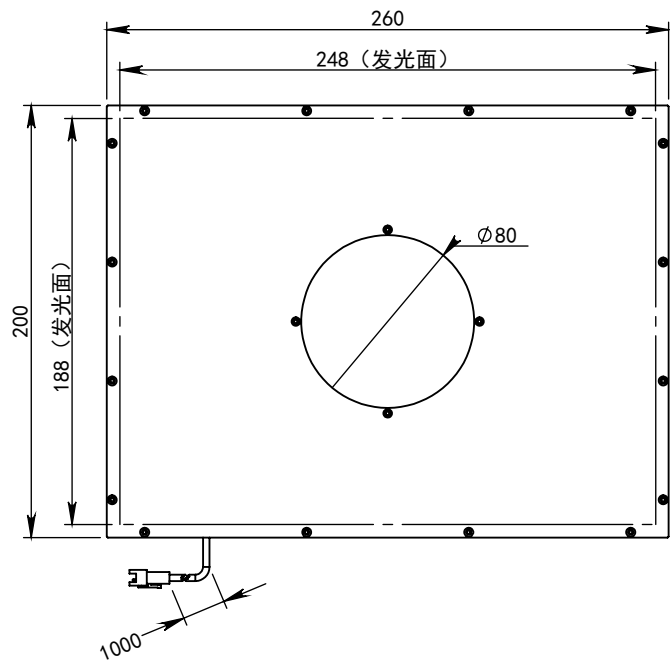

SS-SS

深圳市汉深锦龙科技有限公司

HS-BLR248188X-D

第三视图

单位 mm

比例 1:3.5

出线方式

正负极