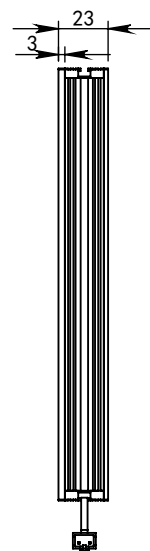

SS-SS

深圳市汉深锦龙科技有限公司

HS-BLR248188X-D

第三视图

单位 mm

比例 1:3.5

出线方式

正负极

+

-

版本 V1.0

SM-3PIN

颜色

红

黑

日期