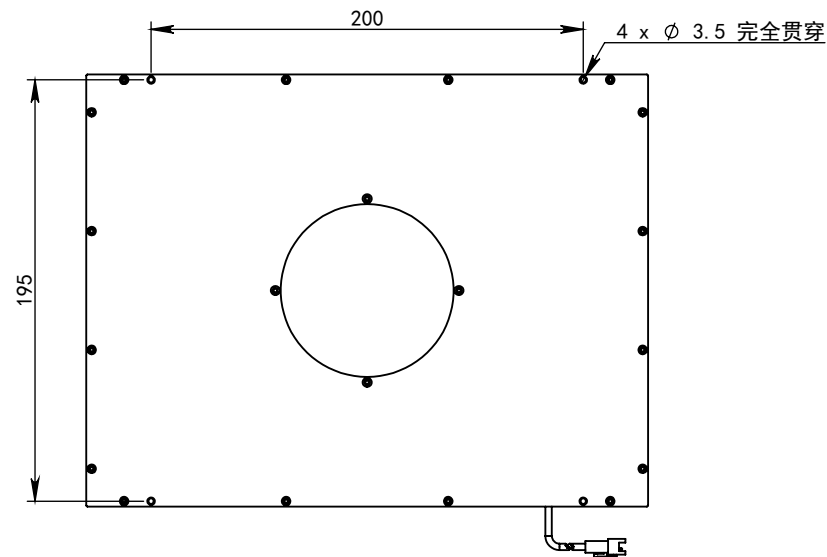

SS-SS

深圳市汉深锦龙科技有限公司

HS-BLR248188X-D

第三视图

单位 mm

比例 1:3.5

出线方式

正负极

+

-

版本 V1.0

SM-3PIN

颜色

红

黑

日期