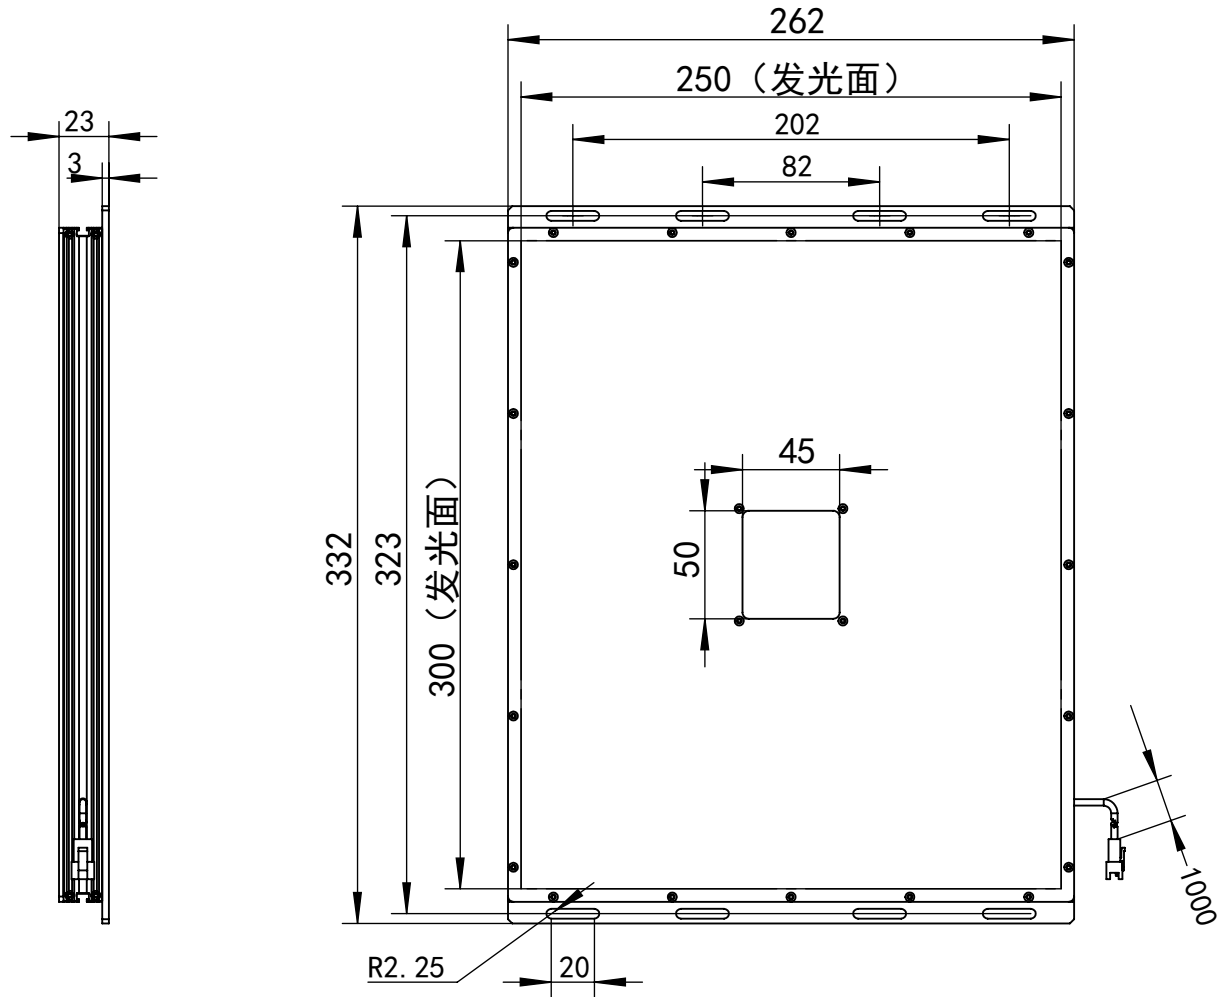

版权所有:侵权必究

SS-SS

深圳市汉深锦龙科技有限公司

HS-BLR300250-S

第三视图

单位

mm

比例

1:3.5

版本

V1.0

出线方式

正负极

+

-

SM-3PIN

颜色

红

黑

日期

2021-09-22

A4