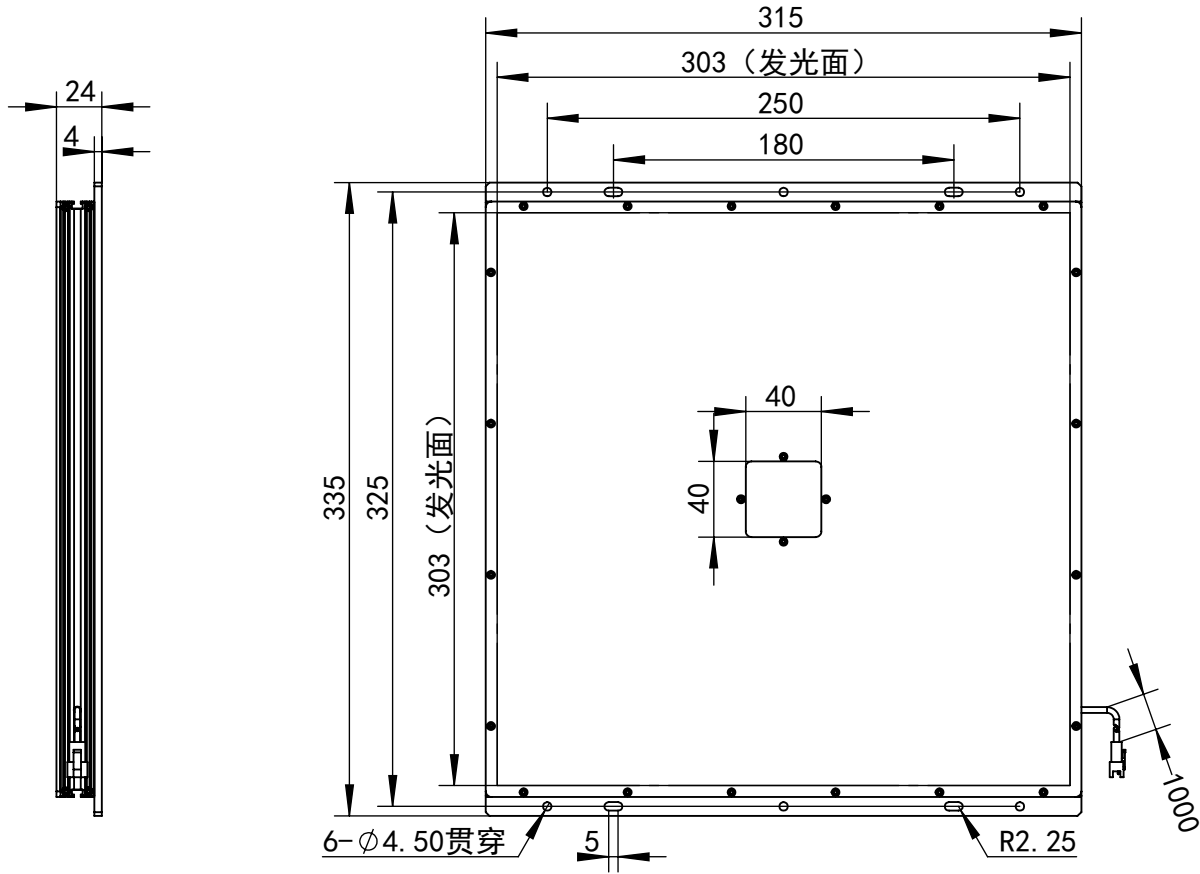

版权所有:侵权必究

SS-SS

深圳市汉深锦龙科技有限公司

HS-BLR300300X-S

第三视图

单位

mm

比例

1:4

版本

V1.0

出线方式

正负极

+

-

SM-3PIN

颜色

红

黑

日期

2021-09-22