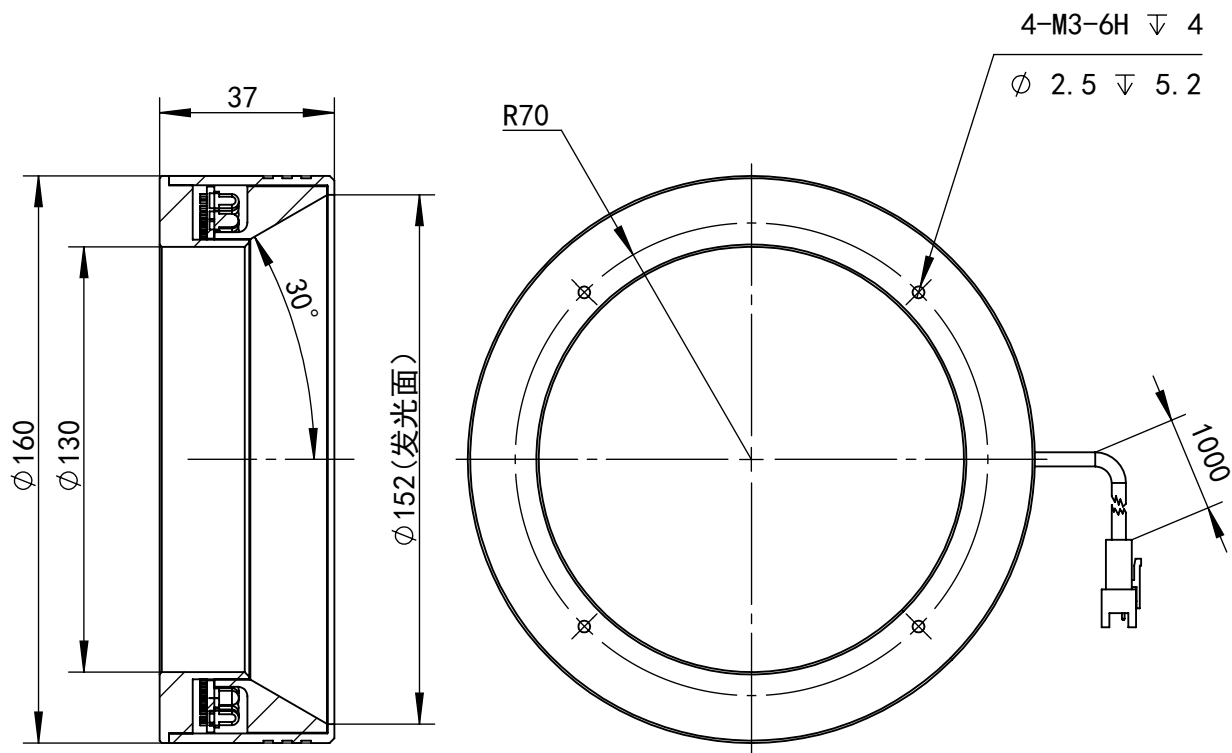

SS-SS

深圳市汉深锦龙科技有限公司

HS-CSL160X

第三视图

单位

mm

比例

1:1.6

版本

V1.0

出线方式

正负极

+

-

SM-3PIN

颜色