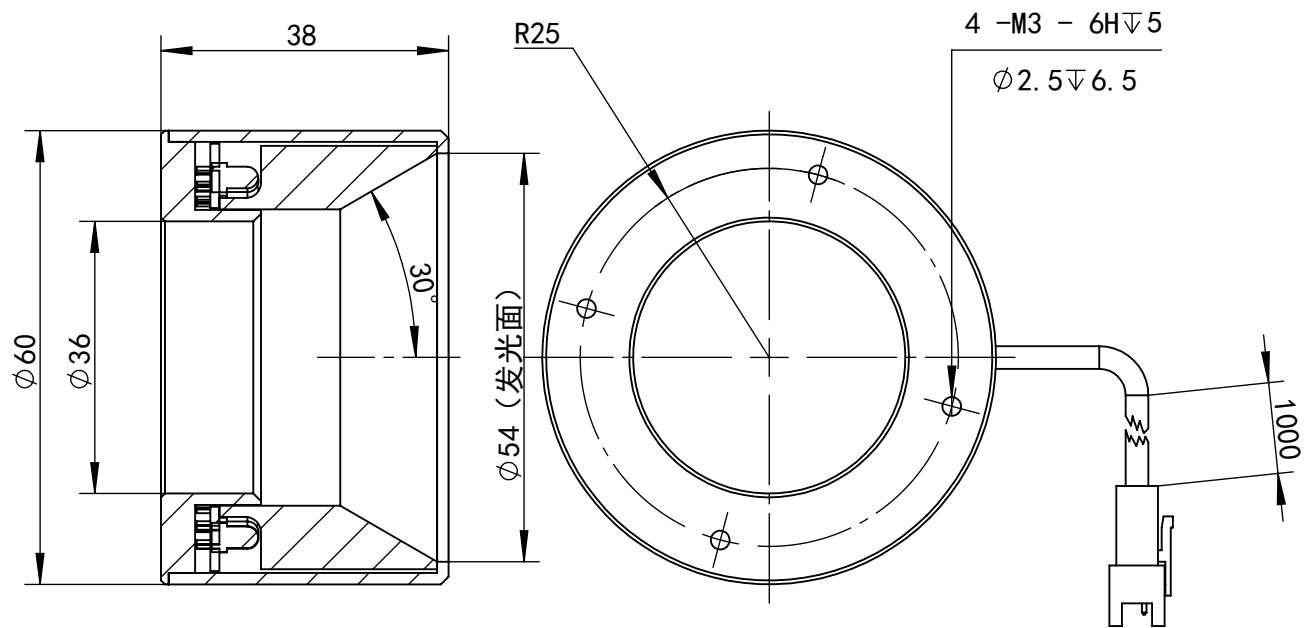

SS-SS

深圳市汉深锦龙科技有限公司

HS-CSL60X

第三视图

单位 mm

比例 1:1

版本 V1.0

出线方式

正负极

+

-

SM-3PIN

颜色

红

黑

日期