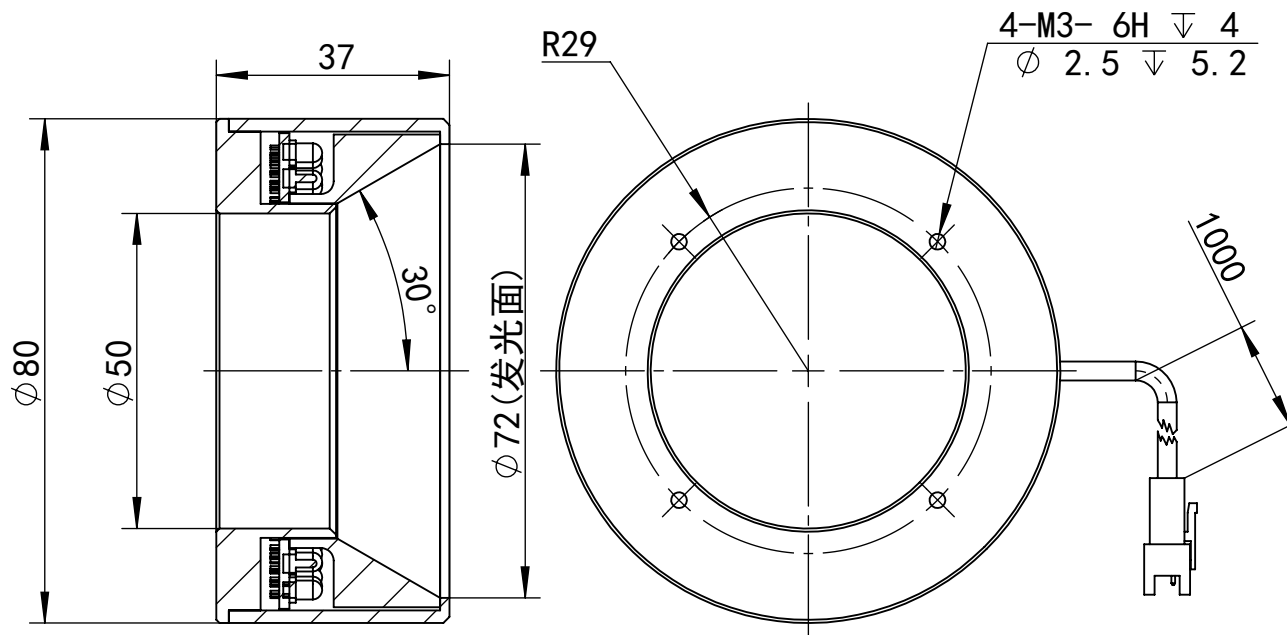

SS-SS

深圳市汉深锦龙科技有限公司

HS-CSL80X

第三视图

单位

mm

比例

1:1.2

版本

V1.0

出线方式

正负极

+

-

SM-3PIN

颜色