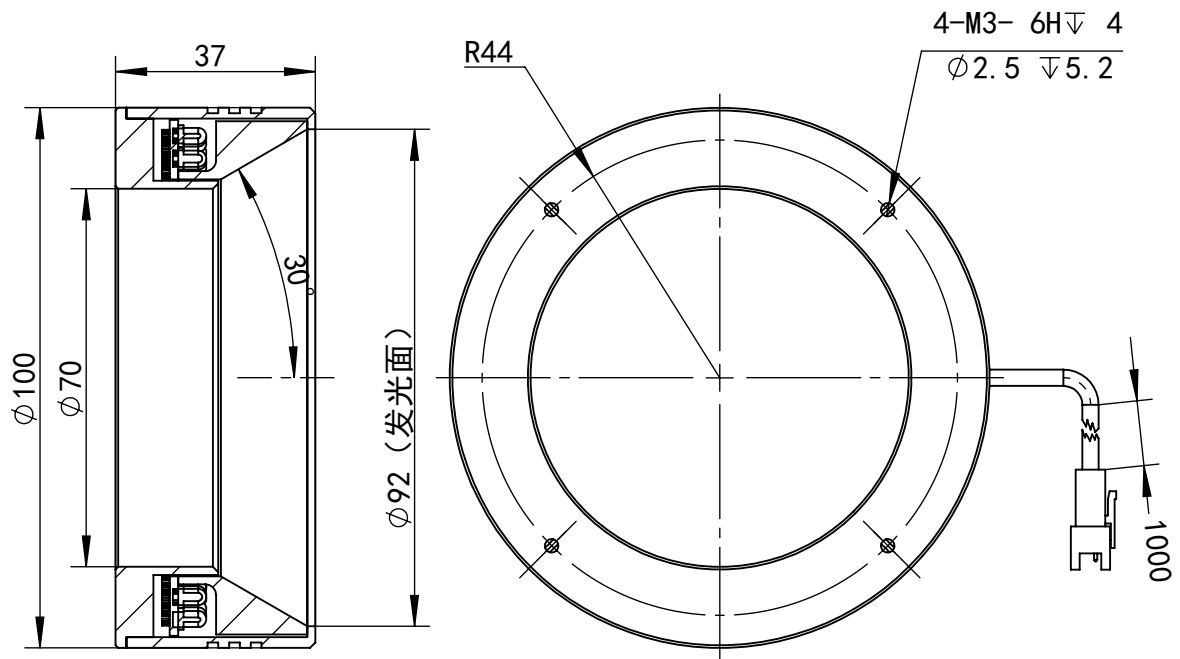

SS-SS

深圳市汉深锦龙科技有限公司

HS-CSL100X

第三视图

单位	mm
比例	1:1.4
版本	V1.0

出线方式	正负极	+	-
SM-3PIN	颜色	红	黑

日期	2021-11-08
----	------------