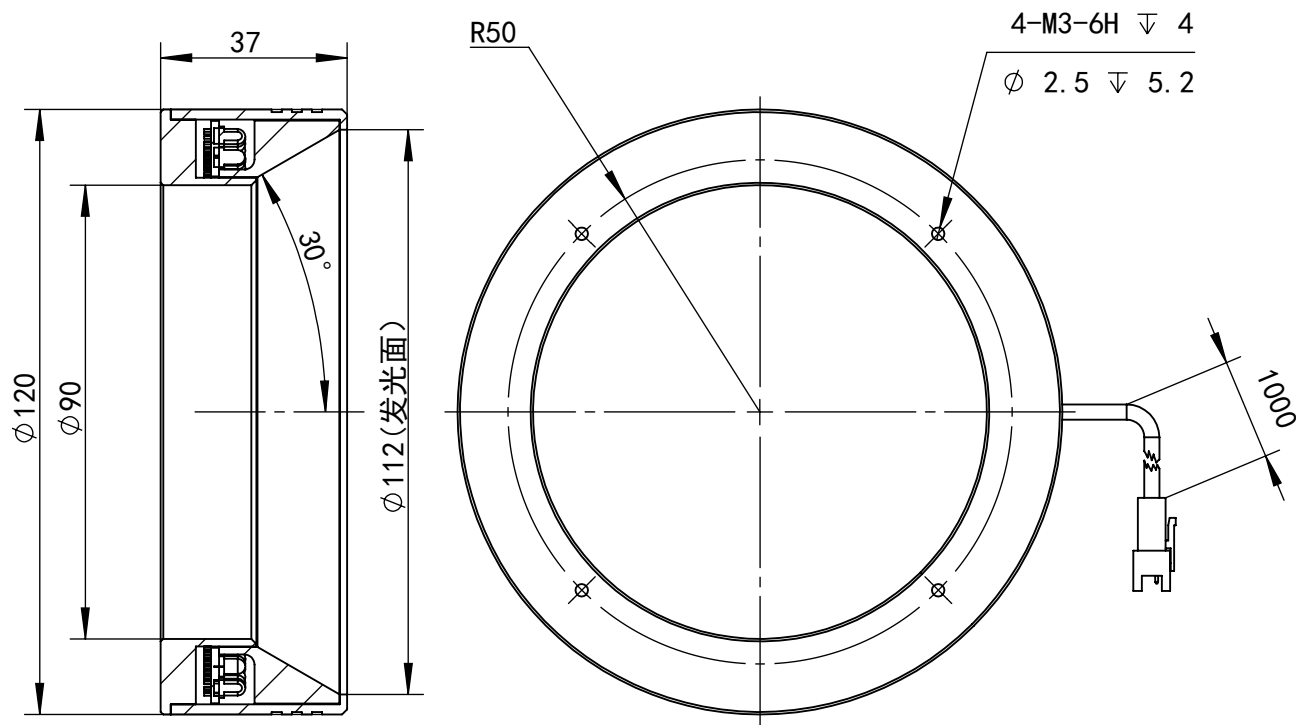

SS-SS

深圳市汉深锦龙科技有限公司

HS-CSL120X

第三视图

单位 mm

比例 1:1.5

版本 V1.0

出线方式

正负极

+

-

SM-3PIN

颜色

红

黑

日期