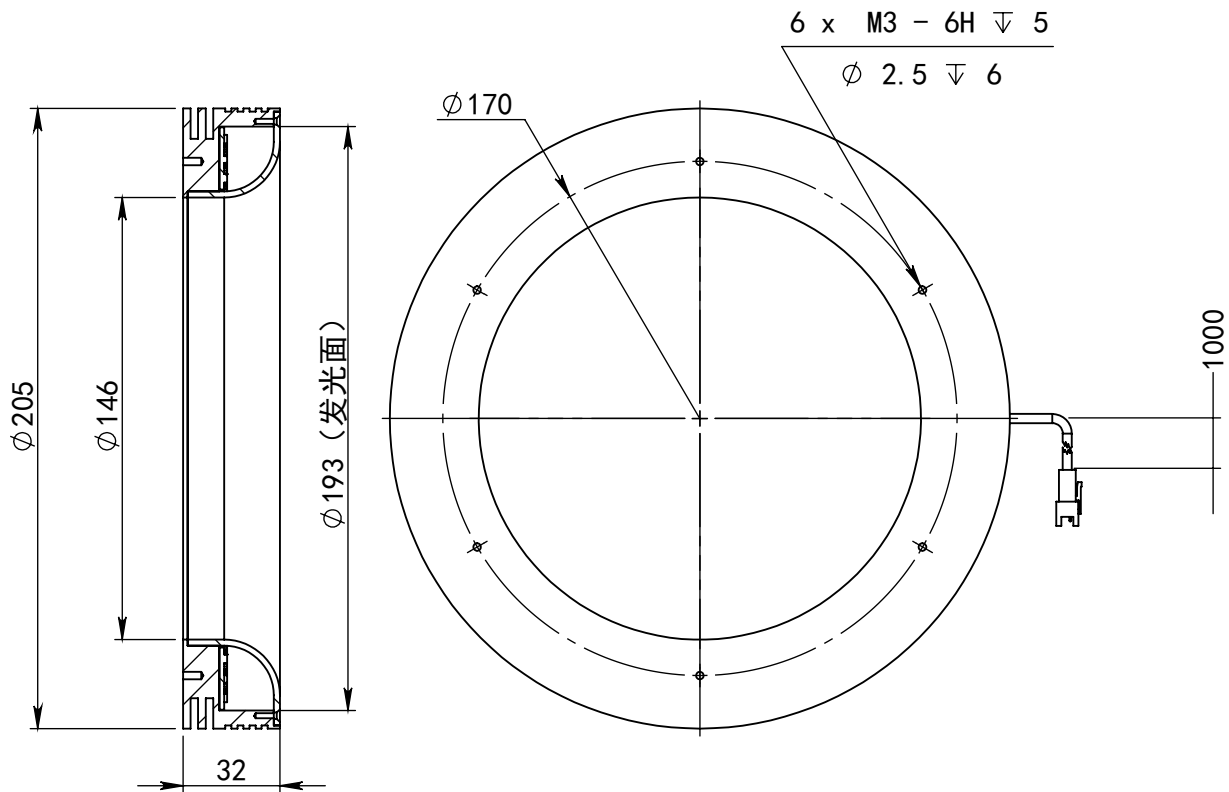

版权所有:侵权必究

SS-SS

深圳市汉深锦龙科技有限公司

HS-CDS205X

第三视图

单位 mm

比例 1:2.5

版本 V1.0

出线方式

正负极

+

-

SM-3PIN

颜色

红

黑