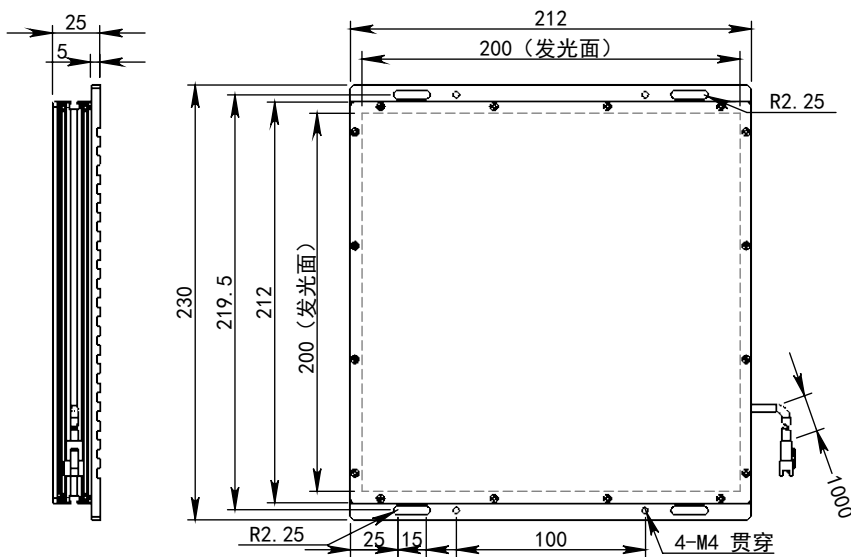

SS-SS

深圳市汉深锦龙科技有限公司

HS-PBL200200X

第三视图

单位

mm

比例

1:4

版本

V1.0

出线方式

正负极

+

-

SM-3PIN

颜色