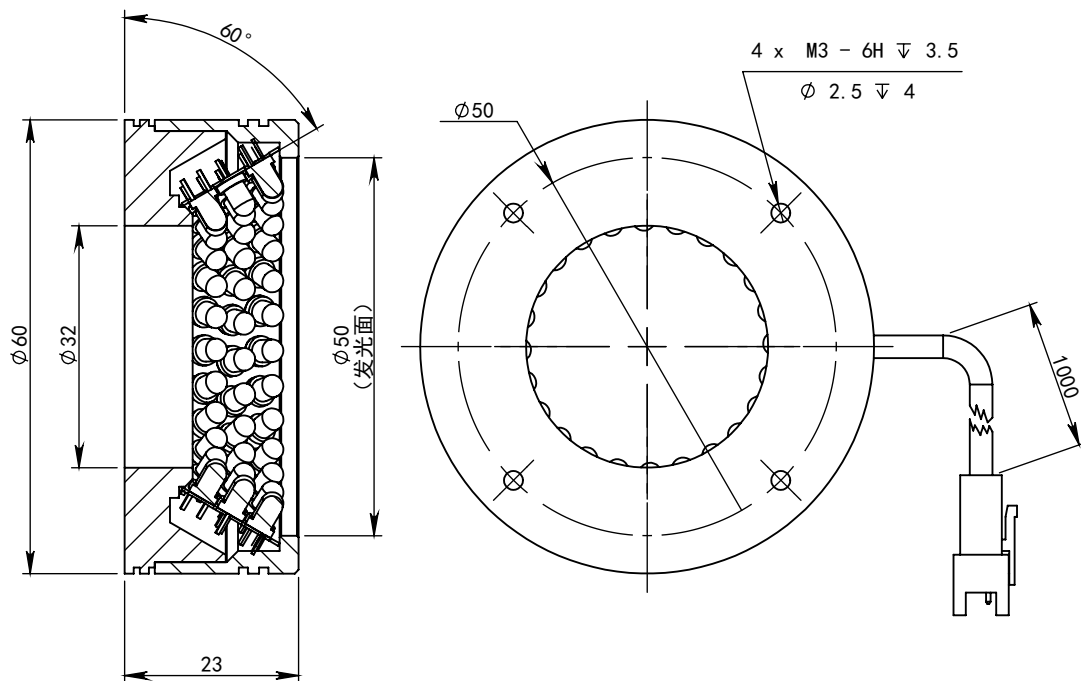

SS-SS

| | | |
|-------|------------|----|
| 更新版本号 | 签名 | 日期 |
| 设计 | | |
| 制图 | | |
| 工艺 | | |
| 审核 | | |
| 批准 | | |
| 日期 | 2021-11-06 | |

| | | | | |
|------------|-----|------|-----------|----|
| HS-RL6060X | | | 投影标识 | 镀涂 |
| | | | | — |
| 安装尺寸图 | | | 产品名称 | |
| | | | | |
| 数量/单套 | 比例 | 客户名称 | 第 张 / 共 张 | |
| 1 | 1:1 | | | |