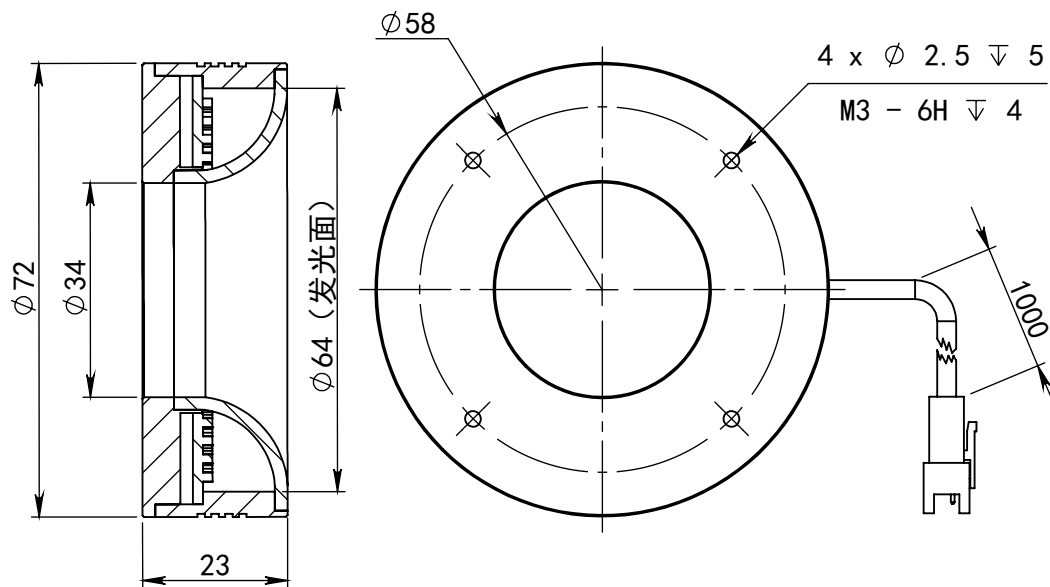

SS-SS

深圳市汉深锦龙科技有限公司

HS-CDS72X

第三视图

单位 mm

比例 1:1.2

版本 V1.0

出线方式

正负极

+

-

SM-3PIN

颜色

红

黑

日期