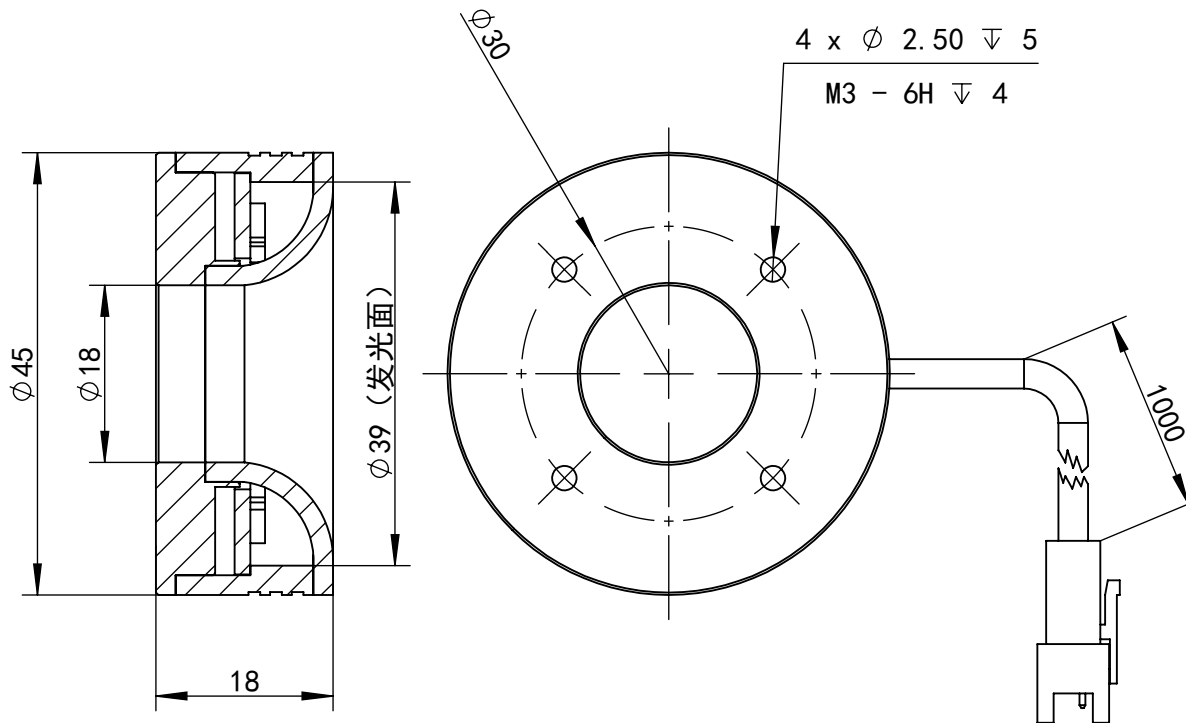

SS-SS

深圳市汉深锦龙科技有限公司

HS-CDS45X

第三视图

单位

mm

比例

1.3:1

版本

V1.0

出线方式

正负极

+

-

SM-3PIN

颜色