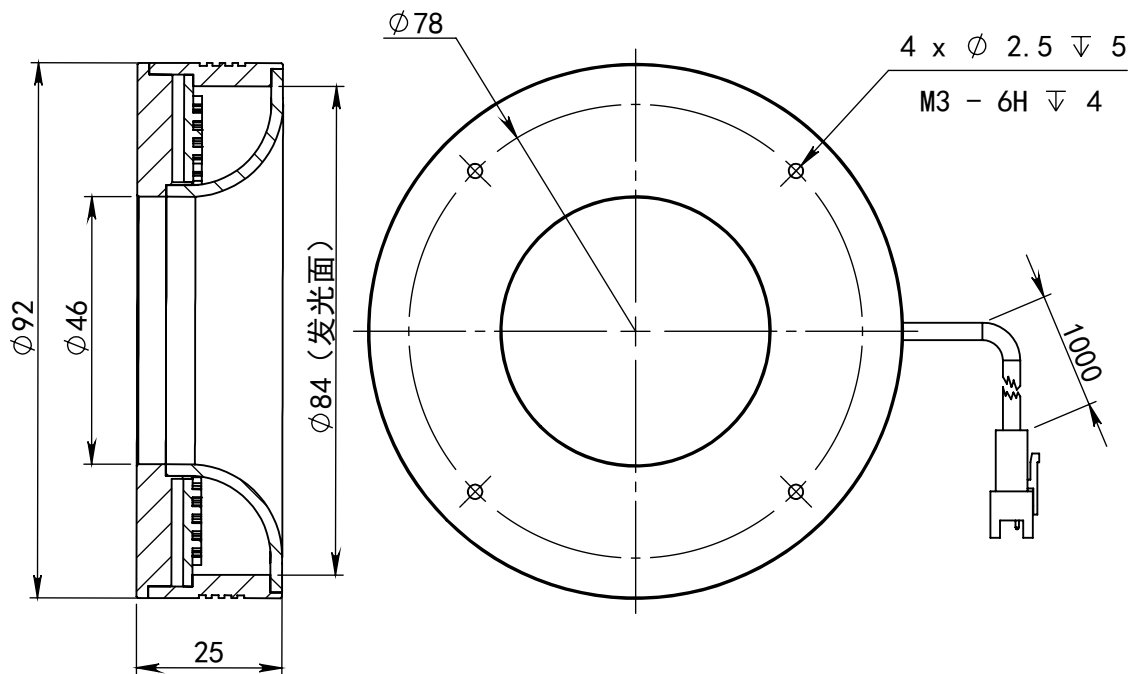

SS-SS

深圳市汉深锦龙科技有限公司

HS-CDS92X

第三视图

单位

mm

出线方式

正负极

+

-

比例

1:1.3

版本

V1.0

SM-3PIN

颜色