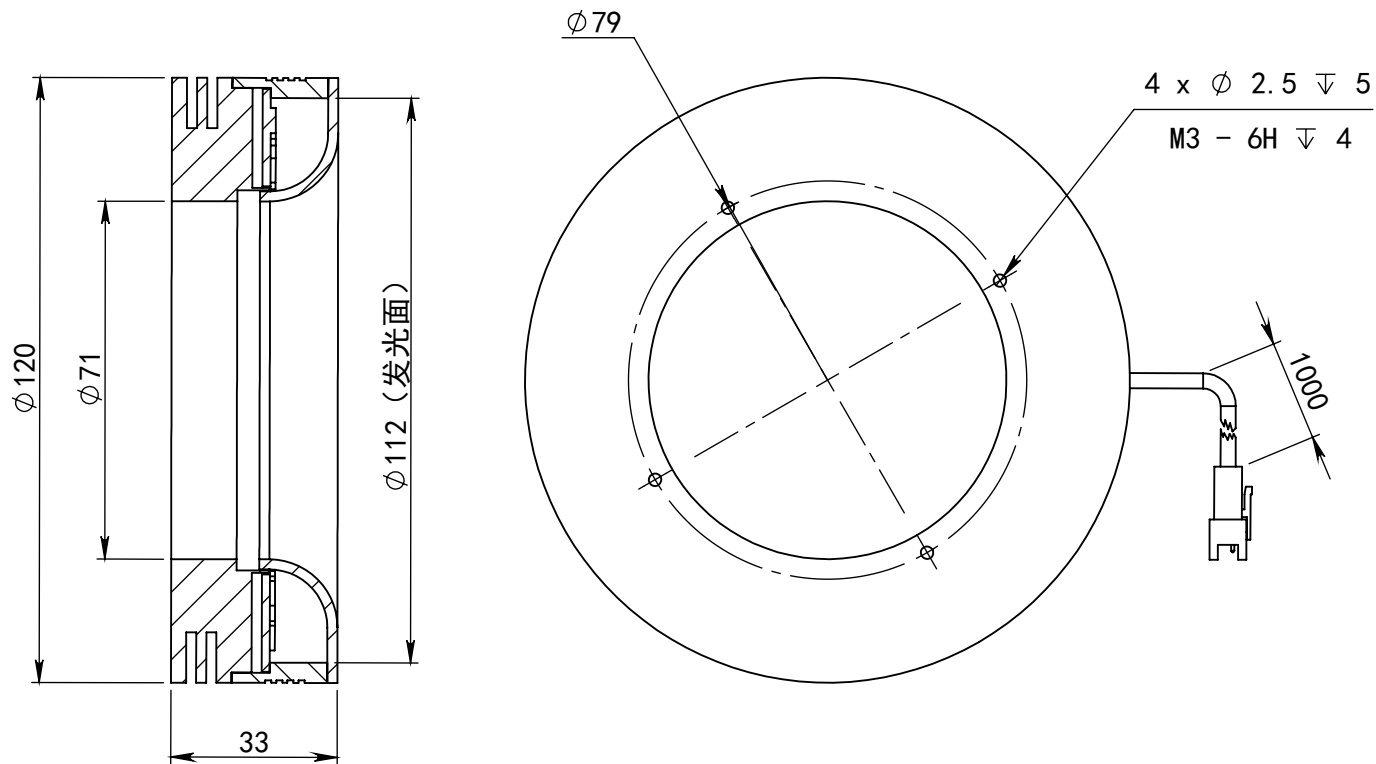

SS-SS

深圳市汉深锦龙科技有限公司

HS-CDS120X

第三视图

单位 mm

比例 1:1.5

版本 V1.0

出线方式

正负极

+

-

SM-3PIN

颜色

红

黑

日期