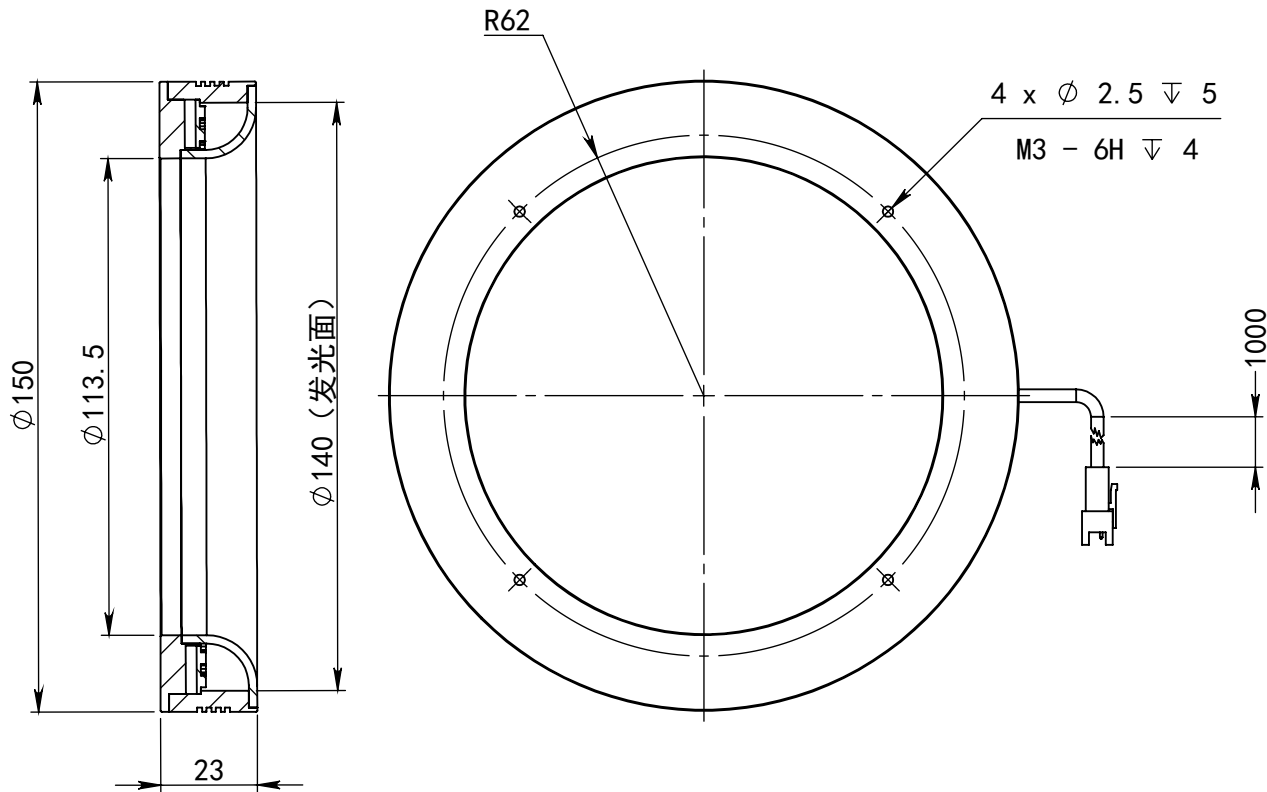

SS-SS

深圳市汉深锦龙科技有限公司

HS-CDS150X

第三视图

单位

mm

出线方式

正负极

+

-

比例

1:1.8

SM-3PIN

颜色

红

黑