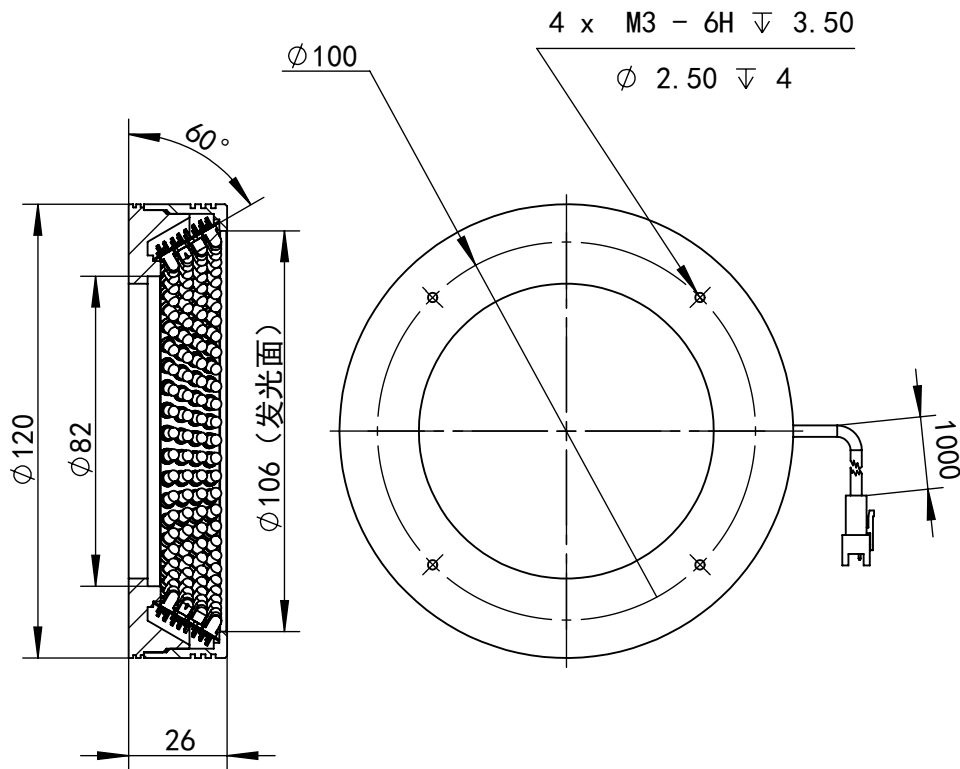

SS-SS

深圳市汉深锦龙科技有限公司

HS-RL12060X

第三视图

单位 mm

比例 1:2

版本 V1.0

出线方式

正负极

+

-

SM-3PIN

颜色

红

黑

日期