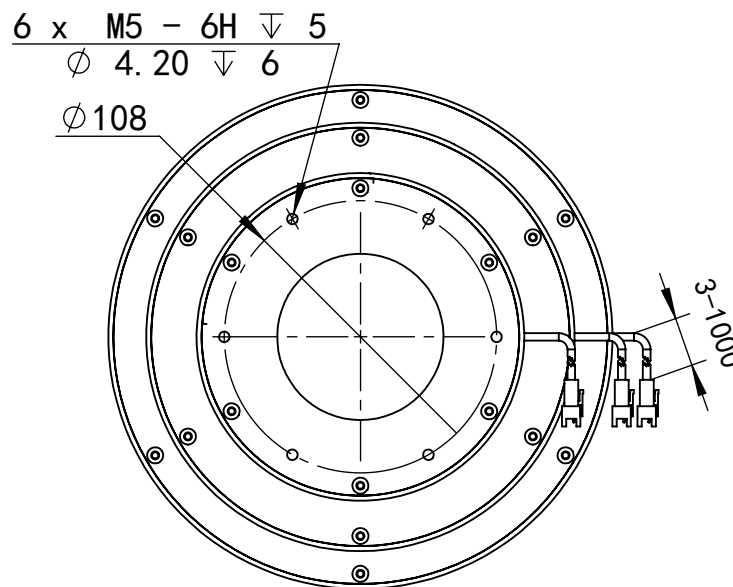

SS-SS

深圳市汉深锦龙科技有限公司

HS-MAI200RGB

第三视图

单位 mm

比例 1:3

出线方式

正负极

+

-

版本 V1.0

SM-3PIN

颜色

红

黑

日期