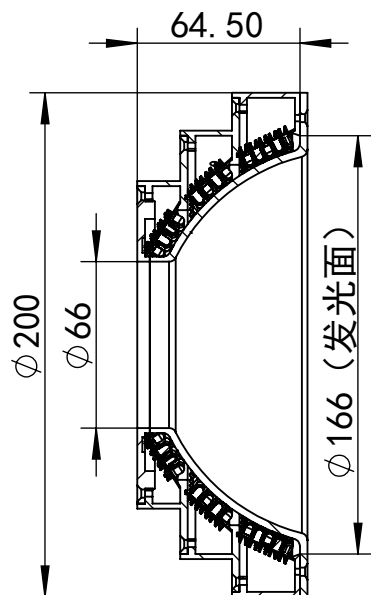

SS-SS

深圳市汉深锦龙科技有限公司

HS-MAI200RGB

第三视图

单位 mm

比例 1:3

出线方式

正负极

+

-

版本 V1.0

SM-3PIN

颜色

红

黑

日期